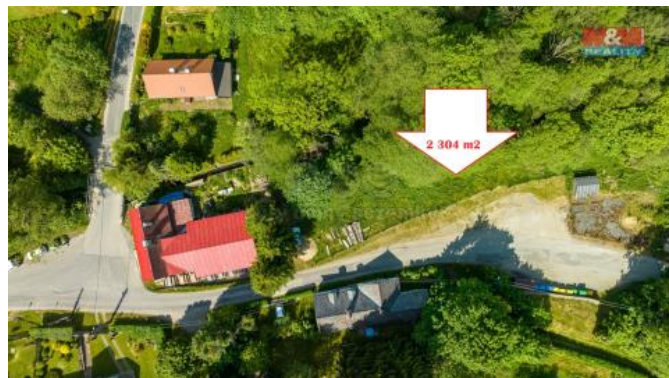

K prodeji, pozemky - stavební / komerční

Cena za nemovitost:

2 620 000 K

 číslo inzerátu (ID): **4239860** Datum vydání: **22.10.2024**

Lokalita:

eská Lípa

V malebné přírodě v katastrálním území Dolní Světlá pod Lužicí v rekreační lokalitě nedaleko obce Malešovice nabízíme k prodeji pozemek o celkové ploše 2304 m². Pozemek je dle ÚP obce zařazen v zastavěném území z části v plochách s funkčním využitím „občanské vybavení – komerční zařízení malá a střední (OM)“ a z části v plochách s funkčním využitím „bydlení v rodinných domech – venkovské (BV1)“. Inženýrské síť na hranici pozemku. Územní informaci na požádání odešlu zájemci na email. Blízká lyžařská střediska: Jedlová, Horní Podluží, Kytlice, Polevsko. V letních měsících si zde přijdou na své turisté, cyklisté a houbaři, ale také golfisté v nedalekém Resortu Malešovice. Pro více informací a domluvení si prohlídky volejte makléře.

ID inzerátu ESO:	4239860
Inzerát aktualizován:	22.10.2024
Inzerát vydán:	22.04.2024
ID zakázky v RK:	900871075
Stav:	Dobry
Vlastnictví:	Osobní
Plocha pozemku:	2304 m ²
Kód zakázky:	871075

KONTAKTNÍ ÚDAJE: