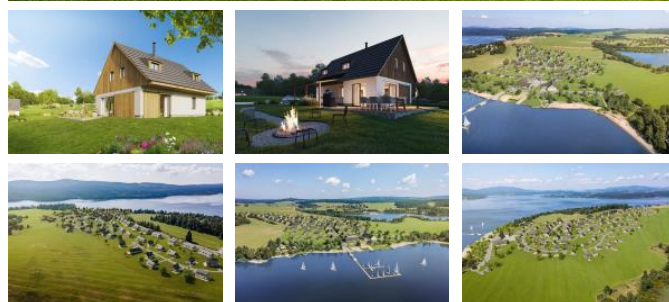

## eský Krumlov

Tento luxusní pozemek pro rekreaci dle Premium chalet je součástí nového rekreačního resortu VISION LIPNO přímo u břehu Lipna.

### RESORT VISION LIPNO

Jedná se o výjimečný a atraktivní resort, který cílí na všechny skupiny a má potenciál být nejlepším místem pro trávení volného času na Lipně. K dispozici bude recepce, beach bar a další služby. V areálu je také písčité přírodní pláž, přístaviště pro 39 lodí, dle požadavků hřiště a místa pro další aktivity jako pétanque, disk golf aj. Připraven je také rental a facility management, který se stará o správu a údržbu resortu, odklizení sněhu, sekání trávy aj. Na prodej jsou i další pozemky, apartmány a rodinné domy.

### LOKALITA

Poloha Kovářského poloostrova s výhledem na nejvyšší vodní plochu Řečnice v srdci Šumavy láká v každém ročním období. Na jaře a na podzim na turistiku, výlety do přírody, i cyklistiku. V létě pak vítá zejména milovníky vodních sportů – plavání, jachting, surfing, kiting, i sportovní rybolov. V zimě pak nabízí téměř 12 km sjezdových tratí, lyžařskou a snowboardovou školu, známý snowpark, běžkové tratě a dle požadavků lyžařské hřiště.

Pořadíme si nový pozemek pro rodinné sídlo v soukromé top lokalitě u vody v krásné přírodě. Exkluzivně nabízíme celoroční údržbu a správu pronájmu nové nemovitosti v období Vaší nepřítomnosti.