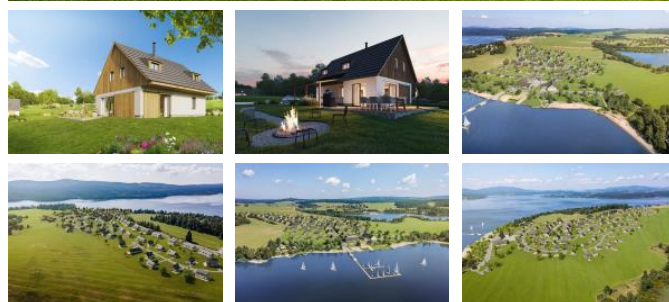

RESORT VISION LIPNO

Jedná se o výjimečný a atraktivní resort, který cílí na všechny skupiny a má potenciál být nejlepším místem pro trávení volného času na Lipně. K dispozici bude recepce, beach bar a další služby. V areálu je také písčité přírodní pláž, přístaviště pro 39 lodí, dle požadavků hřiště a místa pro další aktivity jako pétanque, disk golf aj. Připraven je také rental a facility management, který se stará o správu a údržbu resortu, odklizení sněhu, sekání trávy aj. Na prodej jsou i další pozemky, apartmány a rodinné domy.

LOKALITA

Poloha Kovářského poloostrova s výhledem na nejvyšší vodní plochu Řečnice v srdci Šumavy láká v každém ročním období. Na jaře a na podzim na turistiku, výlety do přírody, i cyklistiku. V létě pak vítá zejména milovníky vodních sportů – plavání, jachting, surfing, kiting, i sportovní rybolov. V zimě pak nabízí téměř 12 km sjezdových tratí, lyžařskou a snowboardovou školu, známý snowpark, běžkové tratě a dle požadavků lyžařské hřiště.

Pořadíme si nový pozemek pro rodinné sídlo v soukromé top lokalitě u vody v krásné přírodě. Exkluzivně nabízíme celoroční údržbu a správu pronájmu nové nemovitosti v období Vaší nepřítomnosti.

KONTAKTNÍ ÚDAJE:

Marek Ertl

Tel:

420601005006,

Email:

m.ertl@group-df.cz

Lipno Real

Tel:

774884204

Adresa:

Lipno nad Vltavou 71,

44001 Lipno

Web:

www.lipno-real.cz