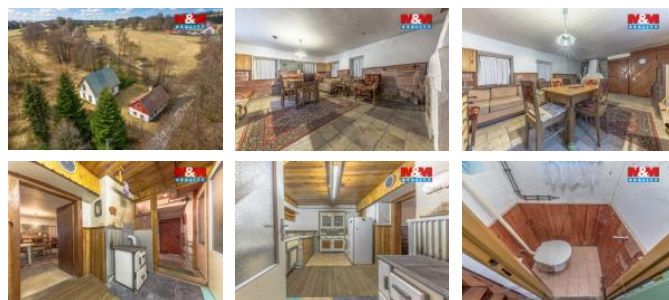

## K prodeji, Chata, chalupa, stavba, 120 m<sup>2</sup>

Cena za nemovitost:

**4 900 001 K**

Íslo inzerátu (ID): 4394667 Datum vydání: 28.04.2026

Lokalita:

**Jablonec nad Nisou**

Nabízíme k prodeji rovinný pozemek o celkové výměře 2025 m<sup>2</sup> se dvěma stavbami v obci Nová Ves nad Nisou. Pozemek se nachází v klidné části obce pod ernostudní ním h ebenem a je dobře přístupný z veřejné komunikace. Jsou zde dvě zděné objekty, jeden sloužící jako chalupa s číslem evidenčním a druhý bývalá dírketa. Na pozemek je přiveden elektrický proud, horní část prochází kanalizace, hranici lemuje vodovod. Chalupa je zásobena vodou ze studny. Dle vyjádření stavebního úřadu je možné na tomto místě postavit objekt s 5 apartmány, tato nabídka je tudíž vhodná jako dobrá investice. Mnoho ski areálů v těsné blízkosti, dobrá dostupnost do Jablonce nad Nisou.

ID inzerátu ESO:	4394667
Inzerát aktualizován:	28.04.2026
Inzerát vydán:	08.04.2026
ID zakázky v RK:	900938844
Poloha objektu:	Samostatný
Budova je z:	Cihla
Stav:	Před rekonstrukcí
Vlastnictví:	Osobní
Plocha:	120 m <sup>2</sup>
Plocha pozemku:	2025 m <sup>2</sup>
Užitná plocha:	120 m <sup>2</sup>
Kód zakázky:	938844