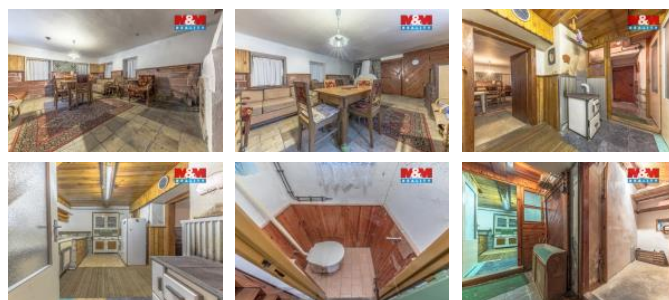

K prodeji, Chata, chalupa, stavba, 120 m²

Cena za nemovitost:

4 900 001 K

 číslo inzerátu (ID): **4394679** Datum vydání: **28.04.2026**

Lokalita:

Jablonec nad Nisou

Nabízíme k prodeji chalupu a driketu s pozemky o celkové výměře 2.025 m² v klidné části Nové Vsi nad Nisou. Nemovitosti se nacházejí pod úrovní ním h ebene a jsou dobře přístupné z ve ejné komunikace. Chalupa je dispozičně řešena jako 3+1, je napojena na elektinu a vodu ze studny. Driketa je v horším stavu, pouze s elektrickým proudem. Dle vyjádření stavebního úřadu je možné na tomto místě stávajících objektů postavit d m s 5 apartmány, tato nabídka je tudíž vhodná jako dobrá investice. V horní části pozemku je obecní kanalizace, hranici lemuje vodovod. Mnoho ski areál v t sné blízkosti, dobrá dostupnost do Jablonce nad Nisou.

ID inzerátu ESO:	4394679
Inzerát aktualizován:	28.04.2026
Inzerát vydán:	08.04.2026
ID zakázky v RK:	900938746
Poloha objektu:	Samostatný
Budova je z:	Cihla
Stav:	P ed rekonstrukcí
Vlastnictví:	Osobní
Plocha:	120 m ²
Plocha pozemku:	2025 m ²
Užitná plocha:	120 m ²
Kód zakázky:	938746