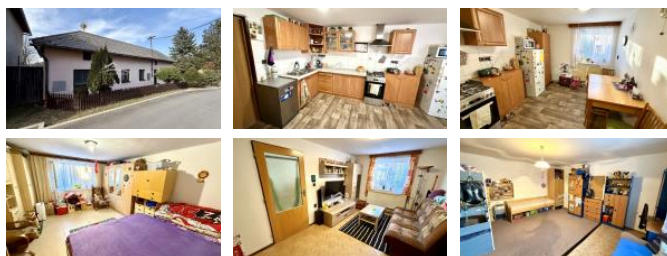

Sou ástí nemovitosti je prostorná zahrada, která poskytuje ideální zázemí pro relaxaci, rodinné posezení nebo zahradní ení. Na pozemku se nachází také praktický zahradní domek.

Chalupa je napojena na obecní vodovod a kanalizaci, elekt ina 220/380 V je již v m d ných rozvodech. Vytáp ní zajiš uje úst ední topení s plynovým kotlem zna ky Termona, oh ev vody je ešen elektrickým bojlerem o objemu 80 litr .

Dispozice chalupy nabízí koupelnu s vanou, samostatné splachovací WC a kuchyni se zánovní kuchy skou linkou, která je vybavena digesto í a plynovým sporákem. V dom jsou áste n vym n ná plastová okna s izola ním dvojsklem, zbylá okna jsou d ev ná.

Velkou výhodou je prostorná p da nad celým domem, která nabízí možnost vybudování p dní vestavby a rozší ení obytné plochy dle vlastních p edstav.

Obec nabízí kompletní ob anskou vybavenost – základní a mate skou školu, poštu, obchody i restauraci. Velkou výhodou je také dobrá dopravní dostupnost díky pravidelnému autobusovému spojení do okolních m st.

Tato nemovitost p edstavuje ideální p íležitost pro rekreaci i klidné rodinné bydlení s možností dalšího rozší ení.

Financování je možné prost ednictvím hypoté ního úv ru nebo stavebního spo ení, s jehož vy ízením vám rádi pom žeme.

KONTAKTNÍ ÚDAJE:

Radek Pe ina

Tel:

+420777587965

Email:

radek.perina@tiscali.cz

Reality Vyso ina s.r.o.

Tel:

Adresa:

**Lipová 1915, Havlí k v
Brod**

Web:

www.realityvysocina.com

ID inzerátu ESO:	4399301
Inzerát vydán:	21.04.2026
ID zakázky v RK:	5244
Budova je z:	Cihla
Stav:	Velmi dobrý
Plocha:	120 m²
Užitná plocha:	120 m²
Podlahová plocha:	957 m²
Plocha pozemku:	837 m²
Zastav ná plocha:	120 m²