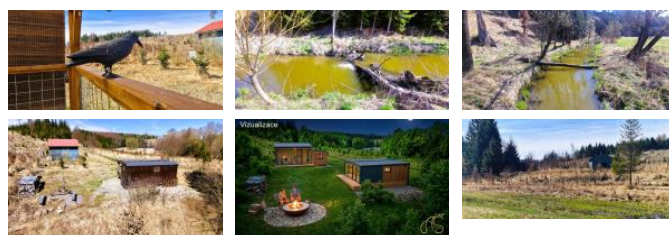

K dispozici je kopaná studna a vrt, kanalizace je ešena jímkou o velikosti 14 m3. K dispozici je zavedená elekt ina 3 x 20 A.

Na jednom ze stavebních pozemk se nachází nov upravená maringotka s terasou. V maringotce je ložnice se dv ma l žky, obývací prostor s kuchy kou a koupelnou se sprchovým koutem a toaletou. Vytáp ní zajiš uje tepelné epadlo.

Na druhém stavebním pozemku je vystav n na betonových základech plechový hangár, který má íslo eviden ní.

Aktuáln se prostory využívají k pronájmu stále více žádaného relaxu v ísté p írod .

Do této oázy klidu utíkají z ruchu velkom st všichni toužící alespo po n kolika dnech offline i když moderní technologie jsou zde pln k dispozici.

Možností pro nového majitele jak využít místa i okolí k rozší ení, i budování zájmových aktivit je opravdu nespo et. Je zde i možnost rozd lení pozemku.

Pro více informací a osobní prohlídku nás neváhejte kontaktovat. S financováním poradí i pom že kolegyn s letitou praxí a zkušenostmi s klienty práv v oblasti nemovitostí.

ID inzerátu ESO:	4377609
Inzerát aktualizován:	25.04.2026
Inzerát vydán:	30.12.2025
ID zakázky v RK:	129
Plocha:	12118 m2
Plocha pozemku:	12118 m2
Zastav ná plocha:	350 m2

KONTAKTNÍ ÚDAJE:

Andrea Šteřlová

Tel:

+420602771976

Email:

andrea@realitysteflova.cz

Andrea Šteřlová

Tel:

+420602771976

Adresa:

Ra erovice . 35, 67401

T ebí

Web:

www.osobni-reality.cz