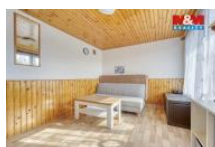

K prodeji, Chata, chalupa, stavba, 13 m2

Cena za nemovitost:

699 000 K

číslo inzerátu (ID): 4397906 Datum vydání: 07.05.2026

Lokalita:
Klatovy

Zd ná chata o zastav né ploše 17m2 áste n vybavená na pozemku 398 m2 na klidné polosamot s krásným výhledem – T chonice u Nalžovských Hor. Vyvýšený pozemek poskytuje dostatek soukromí.

Chata disponuje jednou obytnou místností, která slouží jako kuchy i ložnice. Objekt je ve velmi dobrém stavu a má novou elektroinstalaci 230 V.

Sou ástí je terasa, ideální pro odpo ínek a posezení. Na pozemku se nachází také prostorný plechový domek (10 m2) vhodný pro uskladn ní zahradního vybavení, jehož sou ástí je chemické WC.

Na pozemku není p ivedena voda – k dispozici je deš ová voda na zalévání, pitná voda je ešena dovozem.

Dle územního plánu se jedná o plochu smíšenou obytnou venkovskou, která umož ũje výstavbu rodinného domu nebo rekrea ního objektu v etn souvisejících staveb (nap . garáž, k lná). Maximální zastavitelnost pozemku íní 40 % a minimální podíl zelen 30 %. Výstavba musí respektovat charakter okolní venkovské zástavby

ID inzerátu ESO:	4397906
Inzerát aktualizován:	07.05.2026
Inzerát vydán:	19.04.2026
ID zakázky v RK:	900937052
Poloha objektu:	Samostatný
Budova je z:	Cihla
Stav:	Dobrý
Vlastnictví:	Osobní
Plocha:	13 m2
Plocha pozemku:	398 m2
Užitná plocha:	13 m2
Kód zakázky:	937052