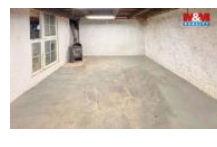

K prodeji, Garáže, 135 m2

íslo inzerátu (ID): 4389699 Datum vydání: 07.05.2026

Cena za nemovitost:

790 000 K

Lokalita:
Svitavy

Nabízíme k prodeji p vodní kamenný zem d lský objekt s užitnou plochou cca 135 m2, situovaný na stavebním pozemku o vým ě 173 m2. Jednopodlažní stavba s p dním prostorem a bezbariérovým vjezdem nabízí široké možnosti využití – od skladových prostor, dílny i zázemí pro podnikání až po prostornou garáž pro více vozidel nebo zem d lskou techniku.

Nemovitost disponuje dv ma samostatnými vstupy, p i emž hlavní vjezd o rozm rech 240 x 234 cm umož ũje pohodlný vjezd automobil i techniky. V interiéru se nachází hlavní otev ený prostor a odd lená místnost s křbovými kamny vhodná jako kancelá , zázemí nebo odpo inková ást. Sou ástí je také suché WC.

Objekt je napojen na elekt inu s vlastním podružným m ěním, vodovodní p ípojka se nachází na hranici pozemku. Stavba je v p vodním stavu, vhodná k drobným úpravám dle vlastních p edstav a je ihned k dispozici.

Cena je kone ná. Zahrnuje kompletní právní servis, úschovu, správní poplatky i veškeré náklady spojené s p evodem nemovitosti.

ID inzerátu ESO:	4389699
Inzerát vydán:	11.03.2026
Inzerát aktualizován:	07.05.2026
ID zakázky v RK:	900935143
Budova je z:	Kámen
Stav:	Špatný
Vlastnictví:	Osobní
Plocha:	135 m2
Plocha pozemku:	173 m2
Parkování:	Garáž
Užitná plocha:	135 m2
Kód zakázky:	935143