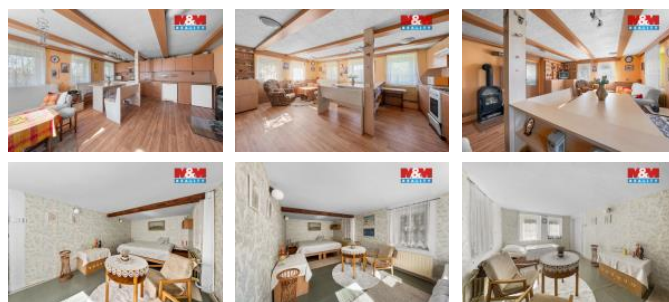

K prodeji, Chata, chalupa, stavba, 137 m²

Cena za nemovitost:

5 490 000 K

 číslo inzerátu (ID): **4402667** Datum vydání: **07.05.2026**

Lokalita:

eská Lípa

Nabízíme k prodeji chalupu o užitné ploše 137 m², situovanou v klidné části obce Mistrovice u Nového Oldřichova. Nemovitost se nachází na prostorném pozemku o celkové výměře 1 124 m², na kterém naleznete vzrostlé okrasné rostliny, stromy i ovocnou část se záhonem jahod. Chalupa je smíšené konstrukce a je v dobrém technickém stavu. Vytápění je řešeno topným systémem s nemrznoucí směsí – po zapnutí je objekt rychle připraven k užívání. Ohřev vody zajišťuje bojler a odpad je sveden do septiku. Nemovitost se prodává v etně vybavení, a je tak připravena k okamžitému využívání jak pro rekreaci, tak i pro trvalé bydlení. Na domě byla před několika lety provedena rekonstrukce střechy a oplocení. Nemovitost je umístěna mimo záplavovou oblast i přes blízkost potoka. Součástí pozemku je také povodňová kůlna určená k demolicí, pro kterou již bylo vydáno stavební povolení na výstavbu nové stavby. Pro více informací kontaktujte makléře. S optimálním financováním Vám pomůžeme zdarma.

ID inzerátu ESO:	4402667
Inzerát vydán:	06.05.2026
Inzerát aktualizován:	07.05.2026
ID zakázky v RK:	900941014
Poloha objektu:	Samostatný
Budova je z:	Smíšená
Stav:	Dobrý
Vlastnictví:	Osobní
Plocha:	137 m ²
Plocha pozemku:	1124 m ²
Parkování:	Venkovní stání
Užitná plocha:	137 m ²
Kód zakázky:	941014