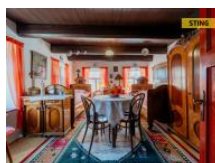

číslo inzerátu (ID): **4404584** Datum vydání: **24.06.2026**

Lokalita:
Opava

Nabízíme k prodeji jedinečnou historickou chalupu v obci Lipina, část obce Štáblovice, která je zapsána jako kulturní památka a nachází se v památkové rezervaci lidové architektury. Nemovitost je ideální pro milovníky historie, tradiční venkovské architektury a klidného prostředí.

Chalupa je typickým zástupcem slezské, venkovské architektury s uzavřeným dvorem a navazujícími hospodářskými budovami.

Objekt se nachází v klidné části obce s výhledem do okolní krajiny a na vlastní prostorný pozemek za domem.

Tradiční dispozice obytné části (kuchyně, ložnice 3x, komora, velká sednice, koupelna s toaletou)

Jsou zde zachovány původní historické prvky (trámy, klenby, dveře, dřevěná okna).

Uzavřený dvůr zajišťuje soukromí a velký pozemek za domem je využíván k odpočinku a jako sad.

Nemovitost je vhodná k rekreačnímu užívání, připadá k trvalému bydlení po odpovídající úpravě. Nemovitost je chráněna bezpečnostním systémem. Do konce května 2026 nabízíme prostřednictvím našeho partnera úrokové sazby od 4,79 % p.a. Více informací Vám sdělí náš specialista na prohlídce.

ID inzerátu ESO:	4404584
Inzerát aktualizován:	24.06.2026
Inzerát vydán:	15.05.2026
ID zakázky v RK:	135380
Budova je z:	Smíšená
Stav:	Velmi dobrý
Plocha:	147 m²
Plocha pozemku:	1789 m²
Užitná plocha:	260 m²
Plocha zahrady:	1789 m²
Zastavěná plocha:	147 m²

KONTAKTNÍ ÚDAJE:

Zákaznický servis

Tel:

800 103 010,602 741

829,602 741 829

Email:

klientsky.servis@rksting.cz

Realitní kancelář

STING

Tel:

Adresa:

1. máje 540, 73961 Tinec

Web:

www.rksting.cz