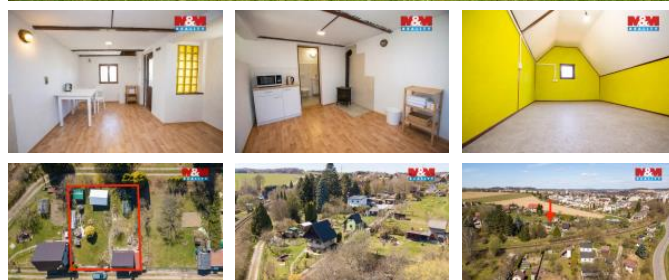

K prodeji, Chata, chalupa, stavba, 15 m2

Cena za nemovitost:

1 890 000 K

íslo inzerátu (ID): 4396569 Datum vydání: 28.04.2026

Lokalita:
Pelh imov

Nabízíme k prodeji zd nou chatu v chatové oblasti na okraji Pelh imova, která p edstavuje ideální kombinaci klidné rekreace a dobré dostupnosti do m sta.

Chata prošla postupnými úpravami – byla zde p istav na koupelna s WC, prob hla v ým na rozvod elekt iny a nová plechová st echa. Teplá voda je zajišt na bojlerem. Napojeno na elekt inu, k dispozici je zahrádká sk ý vodovod a zárove vlastní vrtaná studna (není napojena do nemovitosti). Odpady jsou svedeny do jímky. Díky tomu je chata vhodná nejen pro sezónní využití, ale i pro delší pobyty. Sou ástí je zahrada s dostatkem prostoru pro relaxaci, zahradni ení nebo rodinné aktivity. Nechybí ani skleník a praktické zázemí v zahradním domku. Ideální volba pro ty, kte í hledají únik z m sta bez nutnosti dlouhého dojížd ní. Pro více informací nebo domluvení prohlídky kontaktujte maklé e.

ID inzerátu ESO:	4396569
Inzerát aktualizován:	28.04.2026
Inzerát vydán:	14.04.2026
ID zakázky v RK:	900939118
Poloha objektu:	Samostatný
Budova je z:	Cihla
Stav:	Dobrý
Vlastnictví:	Osobní
Plocha:	15 m2
Plocha pozemku:	385 m2
Užitná plocha:	15 m2
Kód zakázky:	939118