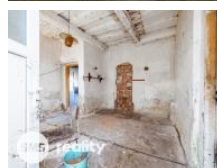

K prodeji, Chata, chalupa, stavba, 151 m²

Cena za nemovitost:

915 500 K

íslo inzerátu (ID): **4387865** Datum vydání: **21.04.2026**

Lokalita:
Znojmo

Nabízíme k prodeji krajní adovou chalupu v mimo ádn klidné lokalit nedaleko Vranovské p ehrady v obci Zálesí. Nemovitost se nachází na úplné samot , obklopena pouze lesy a loukami. Je tak skv lou p íležitostí pro zájemce, kte í vyhledávají únik z ruchu m sta s možností celoro ního bydlení.

Nemovitost tvo í ucelenou zástavbu s dalšími ty mi chalupami. Díky svému okrajovému umíst ní disponuje také vlastní garáží. Celková zastav ná plocha íní 151 m² a náleží k ní menší zahrada o vým e 71 m². Objekt samotný je ur en ke kompletní rekonstrukci. Nemovitost je napojena na elekt inu, voda se erpá z vlastního vrtu na pozemku, odpady jsou svedeny do septiku.

I p es odlehlost lokality z stává ob ánská vybavenost v rozumné dojezdové vzdálenosti. Základní služby a obchod v Nových Syrovicích se nacházejí p íbližn 10 minut jízdy autem. Cesta do Moravských Bud jovic za širší nabídkou obchod a služeb trvá zhruba 15 minut.

Pro více informací nebo sjednání prohlídky m neváhejte kontaktovat.

ID inzerátu ESO:	4387865
Inzerát aktualizován:	21.04.2026
Inzerát vydán:	02.03.2026
ID zakázky v RK:	1895
Budova je z:	Cihla
Stav:	Špatný
Plocha:	151 m²
Plocha pozemku:	71 m²
Užitná plocha:	113 m²
Plocha zahrady:	71 m²
Zastav ná plocha:	151 m²