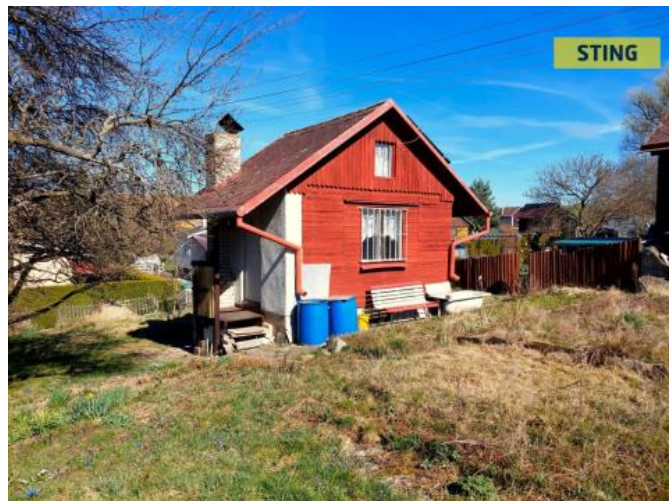

K prodeji, Chata, chalupa, stavba, 16 m²

Cena za nemovitost:

1 290 000 K

íslo inzerátu (ID): 4362743 Datum vydání: 29.04.2026

Lokalita:
Jihlava

Hledáte klidné místo k odpočinku a relaxaci po náročném dni? Nabízíme k prodeji chatu se zahradou o výměře 339 m², která se nachází pár minut chůze od sídliště B ezinky. Díky této poloze je snadno dostupná i bez auta, a přesto poskytuje dostatek soukromí a pohody v přírodě.

Děvňá chata (jedna z obvodových stěn je vyzděná) disponuje obytnou místností s kuchyňským koutem v přízemí a prostorem na spaní v podkroví. Pod chatou je vybudován sklep a toaleta. Do objektu je zavedena elektřina, na střeše jsou instalovány fotovoltaické panely napojené na přímotop, který zajišťuje přitápění. V chatě je zároveň možnost topení kamny na tuhá paliva. Užitková voda je ošeta zachytáváním dešťové vody do sudů vhodných pro zalévání zahrady, na hranici pozemku se navíc nachází společná studna, kterou je ke zprovoznění nutné prohloubit. Součástí prodeje je také podíl na příjezdové cestě a přilehlých pozemcích. Roční příspěvek do FO 220,- Kč + 300,- Kč členství v ZS. Ráda Vás uvidím na prohlídce. Do konce dubna 2026 nabízíme prostřednictvím našeho partnera úrokovou sazbu od 4,69 % p.a. Více informací Vám sdělí náš specialista na prohlídce.

ID inzerátu ESO:	4362743
Inzerát aktualizován:	29.04.2026
Inzerát vydán:	03.10.2025
ID zakázky v RK:	133599
Budova je z:	Smíšená
Stav:	Dobrý
Plocha:	16 m ²
Plocha pozemku:	339 m ²
Užitná plocha:	38 m ²
Plocha zahrady:	339 m ²
Zastavěná plocha:	16 m ²