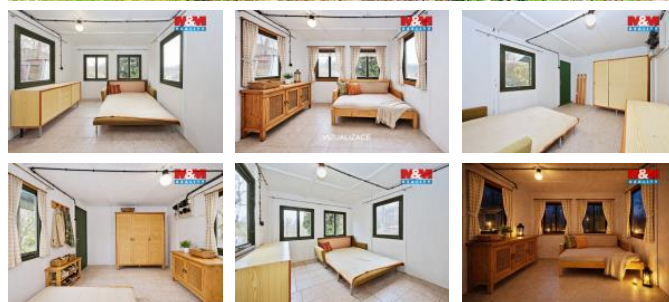

Nabízíme k prodeji samostatnou dřevěnou chatku v katastrálním území Jemnice. Chata o užitné ploše 16 m² (1 místnost, 1 nadzemní podlaží) stojí na pozemku 576 m² v klidné části obce. Jedná se o zahradní kolonii v ulici Údolní, která je oplocena a hlavní brána se zamyká.

Pro více informací a prohlídku mě kontaktujte.

ID inzerátu ESO:	4397888
Inzerát aktualizován:	28.04.2026
Inzerát vydán:	19.04.2026
ID zakázky v RK:	900937172
Poloha objektu:	Samostatný
Budova je z:	Dřevostavba
Stav:	Dobrý
Vlastnictví:	Osobní
Plocha:	16 m ²
Plocha pozemku:	576 m ²
Užitná plocha:	16 m ²
Kód zakázky:	937172