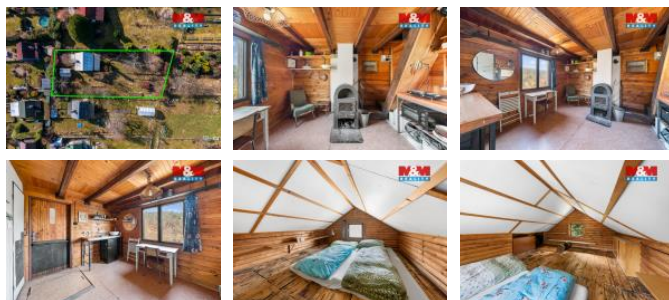

K prodeji, Chata, chalupa, stavba, 16 m2

Cena za nemovitost:

1 429 000 K

íslo inzerátu (ID): 4400336 Datum vydání: 27.04.2026

Lokalita:
Dín

Nabízíme k prodeji krásnou chatu o užité ploše 16 m2, která se nachází v zahrádkářské kolonii v Dín X-B lá, ulice Družstevní. Dvoupodlažní útulná chata stojí na klidném místě u lesa a nabízí příjemný výhled do okolní krajiny. Zahrada s ovocnými stromy poskytuje prostor pro pěstování, relaxaci i letní posezení. V přízemí je obytná část s kuchyňským koutem vybaveným dvouplotýnkou, troubou a konvicí, dále krbová kamna a toaleta. V patře se nachází útulný prostor na spaní. Elektřina je zavedena, voda sezónní s vlastní zásobou 2,4 m3. Objekt má celoroční odpady, studenou vodu v chatě a přípravu na bojler a terpadlo. Vhodné i k alternativnímu bydlení i rekreaci. Chata je současně pronajímána přes Airbnb se zavedeným profilem a vysokou obsazeností, což je jiná pravidelná příjma. Parkování zdarma u hlavní brány, dostupné i MHD. Pro více informací a domluvení prohlídky kontaktujte makléře. Optimální financování Vám zdarma zajistí naši hypoteční specialisté.

ID inzerátu ESO:	4400336
Inzerát aktualizován:	27.04.2026
Inzerát vydán:	26.04.2026
ID zakázky v RK:	900932772
Poloha objektu:	Samostatný
Budova je z:	Dřevostavba
Stav:	Dobrý
Vlastnictví:	Osobní
Plocha:	16 m2
Plocha pozemku:	436 m2
Užitná plocha:	16 m2
Kód zakázky:	932772