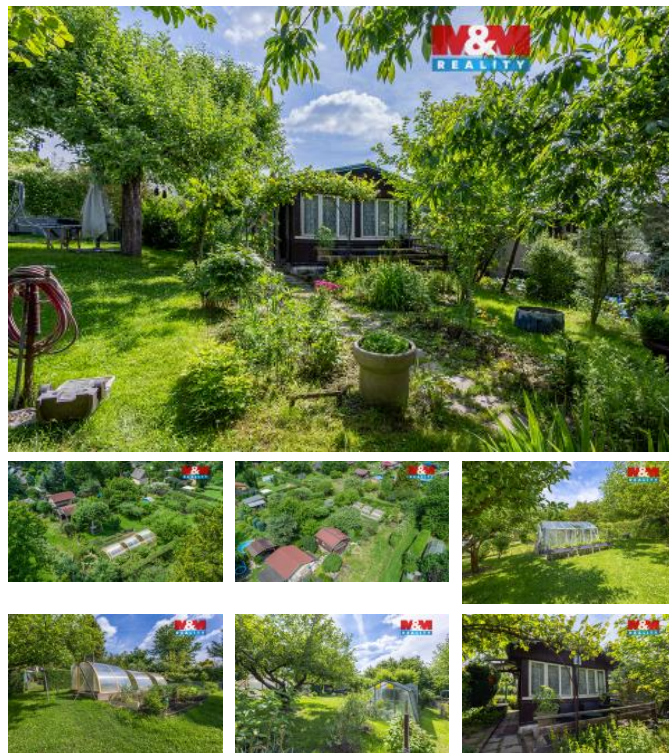

K prodeji, Chata, chalupa, stavba, 16 m2

Cena za nemovitost:

990 000 K

íslo inzerátu (ID): 4410781 Datum vydání: 24.06.2026

Lokalita:
Dín

Prodej chaty o velikosti 16 m2 se zahradou o rozloze 471 m2 v osobním vlastnictví, v Benešově nad Ploučnicí.

Zahrada je kompletně oplocená a nabízí dostatek soukromí. Parkování cca 80 m od chaty. Na pozemku je provedena užitková voda a elektřina natažena do chaty.

Chata v současné době slouží jako kuchyňské zázemí a k spání. Na zahradě se nachází kůlna se zahradnickým nářadím, které majitel přenechává dalšímu majiteli - skvělé pro začátek zahrádkářství, v kůlně je sklep s poklopem hlubokým cca 1,5 m.

Zahrada i celá zahrádkářská kolonie je oplocená.

Pro více informací mě neváhejte kontaktovat.

ID inzerátu ESO:	4410781
Inzerát vydán:	24.06.2026
ID zakázky v RK:	900946469
Poloha objektu:	adový
Budova je z:	Dřevostavba
Stav:	Dobrý
Vlastnictví:	Osobní
Plocha:	16 m2
Plocha pozemku:	471 m2
Užitná plocha:	16 m2
Kód zakázky:	946469