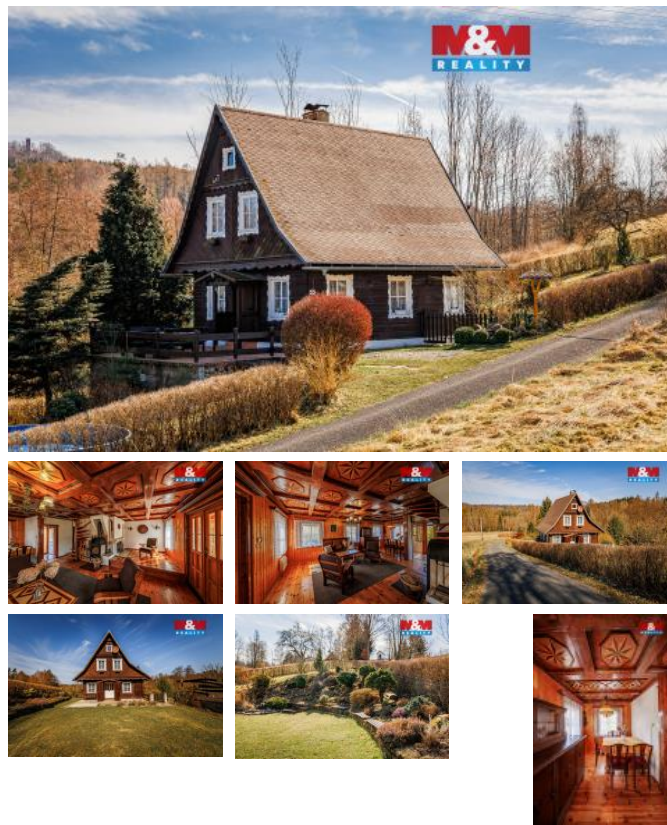

## K prodeji, Chata, chalupa, stavba, 160 m2

Cena za nemovitost:

**6 300 000 K**

 íslo inzerátu (ID): **4395695** Datum vydání: **28.04.2026**

Lokalita:

**D ěn**

Nabízíme k prodeji krásnou chalupu v malebné obci Vl í Hora nedaleko Krásné Lípy, v srdci krajiny eského Švýcarska. Okolí je ideální pro milovníky p ěrody, turistiky i klidného venkovského života. V blízkosti se nachází rozhledna na Vl í ho e, Verun ina studánka, kapli ka sv. Antonína Paduánského, nebo oblíbené Kyjovské údolí. V zimních m sících jist ě oceníte také možnost lyžování ve ski areálu Horní Podluží nebo na sjezdovce na Luži.

Chalupa je velmi pe liv udržovaná a ope ovávána s láskou, což je patrné jak na samotné stavb ě, tak na okolním pozemku. Obytná plocha ění p ěbližn ě 160 m2. Sou ástí je pozemek, který nabízí dostatek soukromí i prostoru pro odpo ěnek.

Velkou výhodou jsou také 3 zdroje vody – studánka a vrtaná studna napojené na d ěm a dále kopaná studna na zahrad ě ur ěná k zalévání.

Nemovitost je ideální jak pro rodinnou rekreaci, tak jako zajímavá investice nap ěklad pro krátkodobé pronájmy v turisticky velmi vyhledávané lokalit ě.

ID inzerátu ESO:	4395695
Inzerát aktualizován:	28.04.2026
Inzerát vydán:	11.04.2026
ID zakázky v RK:	900937885
Poloha objektu:	Samostatný
Budova je z:	Smíšená
Stav:	Velmi dobrý
Vlastnictví:	Osobní
Plocha:	160 m2
Plocha pozemku:	2068 m2
Užitná plocha:	160 m2
Kód zakázky:	937885