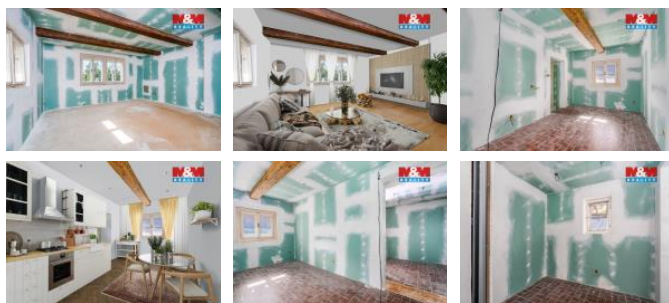

## K prodeji, Chata, chalupa, stavba, 165 m<sup>2</sup>

Cena za nemovitost:

**6 490 000 K**

íslo inzerátu (ID): **4389454** Datum vydání: **27.04.2026**

Lokalita:  
**Rakovník**

D m jako z pohádky. Máte úžasnou možnost koupit p ibližn 100 let starou krásnou roubenku. Navíc v roce 1990 zde byla p istav na ješt cihlová stavba aby jste m li více místa. D m je p ed rekonstrukcí a je tady velký potenciál a navíc, m žete z toho ud lat dvougenera ní bydlení... sta í popustit uzdu vaši fantazii. O pohodlí se vám taky postará kotel na pelety, který se ovládá pomocí aplikace. Úložných prostor tady najdete taky mnoho a pokud se rozvášníte a dokon íte p du, tak se vám nabízejí další metry pro bydlení. Na zahrad (která je obrovská ) máte zahradní domek, ovocné stromy a spoustu prostoru pro bazén, altánek nebo další možnosti pro zpest ení asu, který tady budete rádi trávit. Na dom prob hla áste n rekonstrukce a detaily rád sd lím osobn . D m je navíc áste n podsklepený - skv lá zpráva pro milovníky vína. Lokalita vás jist nadchne. M žete se t šit na úžasný klid a skv lou ob anskou vybavenost v okolí. Také je to kousek do Kladna nebo Prahy

ID inzerátu ESO:	4389454
Inzerát aktualizován:	27.04.2026
Inzerát vydán:	11.03.2026
ID zakázky v RK:	900935795
Poloha objektu:	Samostatný
Budova je z:	D evostavba
Stav:	P ed rekonstrukcí
Vlastnictví:	Osobní
Plocha:	165 m <sup>2</sup>
Plocha pozemku:	1298 m <sup>2</sup>
Užitná plocha:	165 m <sup>2</sup>
Kód zakázky:	935795