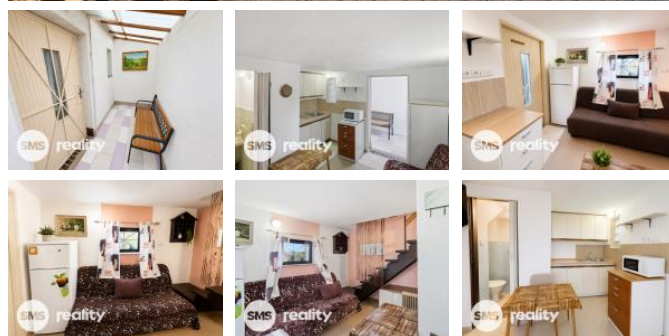

## K prodeji, Chata, chalupa, stavba, 17 m<sup>2</sup>

Cena za nemovitost:

**1 600 000 K**

íslo inzerátu (ID): 4407701 Datum vydání: 09.06.2026

Lokalita:  
**Brno-venkov**

Nabízíme k prodeji rekreační chatu a pozemek v obci Silvky, v okrese Brno-venkov. Tato chata je samostatně stojící a nachází se na oploceném pozemku o celkové ploše 457 m<sup>2</sup>. Chata je zděná a má zastavěnou plochu 17 m<sup>2</sup>. Nemovitost je dvoupatrová a poskytuje dostatek prostoru pro relaxaci a trávení volného času.

Interiér chaty je rozdělen do dvou pokojů (v každém patře jeden), které nabízejí komfortní prostředí pro pobyt na víkendy i dovolenou. Stav objektu je dobrý. Nemovitost je částečně vybavená, což dává možnost novému majiteli přizpůsobit interiér podle vlastních představ a potřeb. V přízemí je toaleta. Odpad je ošetřen septikem a trativodem. Do chaty je přivedený sezonní vodovod.

ID inzerátu ESO:	4407701
Inzerát aktualizován:	09.06.2026
Inzerát vydán:	04.06.2026
ID zakázky v RK:	2088
Budova je z:	Cihla
Stav:	Velmi dobrý
Plocha:	17 m <sup>2</sup>
Plocha pozemku:	440 m <sup>2</sup>
Užitná plocha:	34 m <sup>2</sup>
Podlahová plocha:	457 m <sup>2</sup>
Plocha zahrady:	440 m <sup>2</sup>
Zastavěná plocha:	17 m <sup>2</sup>