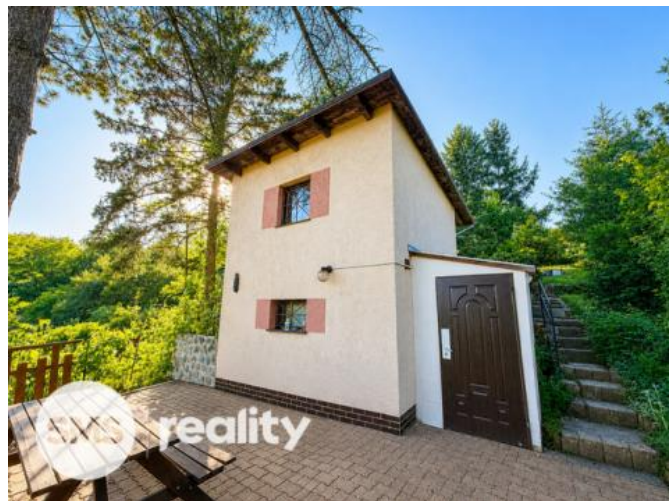

## K prodeji, Chata, chalupa, stavba, 17 m<sup>2</sup>

Cena za nemovitost:

**1 600 000 K**

íslo inzerátu (ID): 4407701 Datum vydání: 09.06.2026

Lokalita:  
**Brno-venkov**

Nabízíme k prodeji rekreační chatu a pozemek v obci Silvky, v okrese Brno-venkov. Tato chata je samostatně stojící a nachází se na oploceném pozemku o celkové ploše 457 m<sup>2</sup>. Chata je zděná a má zastavěnou plochu 17 m<sup>2</sup>. Nemovitost je dvoupatrová a poskytuje dostatek prostoru pro relaxaci a trávení volného času.

Interiér chaty je rozdělen do dvou pokojů (v každém patře jeden), které nabízejí komfortní prostředí pro pobyt na víkendy i dovolenou. Stav objektu je dobrý. Nemovitost je částečně vybavená, což dává možnost novému majiteli přizpůsobit interiér podle vlastních představ a potřeb. V přízemí je toaleta. Odpad je ošetřen septikem a trativodem. Do chaty je přivedený sezonní vodovod.

Zahrada je s láskou opévaná a připravená na sázení zeleniny a bylinek. Jsou na ní i vzrostlé ovocné stromy. Na pozemku je zahradní domek na nádi a jezírko.

K dispozici je elektřina o napětí 230 V. Díky své poloze v klidném prostředí obce Silvky je tato chata ideální příležitostí pro ty, kteří hledají útěk od městského ruchu a chtějí si užít přírodu v jejím okolí.

ID inzerátu ESO:	4407701
Inzerát aktualizován:	09.06.2026
Inzerát vydán:	04.06.2026
ID zakázky v RK:	2088
Budova je z:	Cihla
Stav:	Velmi dobrý
Plocha:	17 m <sup>2</sup>
Plocha pozemku:	440 m <sup>2</sup>
Užitná plocha:	34 m <sup>2</sup>
Podlahová plocha:	457 m <sup>2</sup>
Plocha zahrady:	440 m <sup>2</sup>
Zastavěná plocha:	17 m <sup>2</sup>