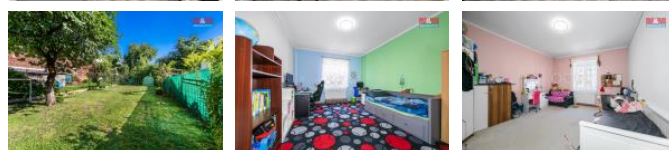

V p ípad zájmu se neváhejte ozvat pro domluvení termínu prohlídky.

ID inzerátu ESO:	4354979
Inzerát aktualizován:	29.08.2025
Inzerát vydán:	28.08.2025
ID zakázky v RK:	900918335
Budova je z:	Cihla
Stav:	Dobrý
Vlastnictví:	Osobní
Nebytová plocha:	196 m2
Plocha pozemku:	327 m2
Užitná plocha:	196 m2
Kód zakázky:	918335