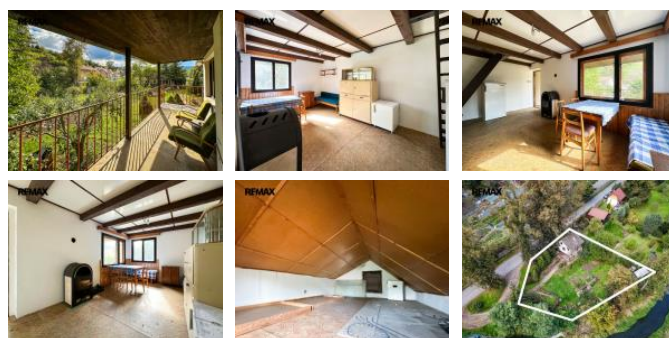

Chata se nachází na vlastním pozemku o celkové vým ě 533 m2. Skýtá útulný pokoj s novými, krbovými kamny, v pat e potom ložnici. Celá stavba je podsklepená, nabízí se tak další prostor pro uložení zahradního ná iní a techniky.

Pro domluvení prohlídky ě bližší informace mne kontaktujte.

Prodávající si vyhrazuje právo vybrat kupujícího na základ ěm ěm zvolených kritérií.

ID inzerátu ESO:	4409002
Inzerát aktualizován:	15.06.2026
Inzerát vydán:	12.06.2026
ID zakázky v RK:	441907
Budova je z:	Cihla
Stav:	Dobrý
Plocha:	21 m2
Užitná plocha:	34 m2
Podlahová plocha:	533 m2
Plocha sklepa:	21 m2
Plocha pozemku:	533 m2
Zastav ěná plocha:	21 m2