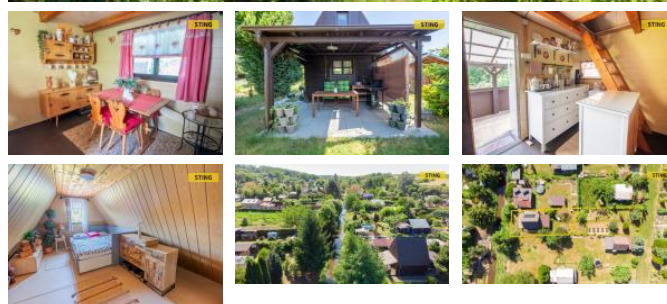

Určitě nepřehlédnete tuto výjimečnou příležitost koupit chatu s vlastním pozemkem v Zemčích u Kralup nad Vltavou.

Chata s obytným podkrovím o zastavěné ploše 23m2, zahradou o rozloze 182m2 a pronajatou zahradou o rozloze 220m2 jsou ideálním místem pro nenáročný odpocinek a zahradničení.

Chata s pozemkem je součástí zahrádkářské kolonie, která mimo jiné zajišťuje provoz užitkové vody, údržbu příchozích cest a také nájem pro ulehčenou zahradu.

Zeměchy jsou součástí města Kralupy nad Vltavou a rozkládají se v údolí Knovízského potoka necelých 3,5 kilometru jihozápadně od centra Kralup nad Vltavou.

ID inzerátu ESO:	4408460
Inzerát aktualizován:	12.06.2026
Inzerát vydán:	09.06.2026
ID zakázky v RK:	135928
Budova je z:	Montovaná
Stav:	Velmi dobrý
Plocha:	23 m2
Plocha pozemku:	182 m2
Užitná plocha:	35 m2
Plocha zahrady:	182 m2
Zastavěná plocha:	23 m2