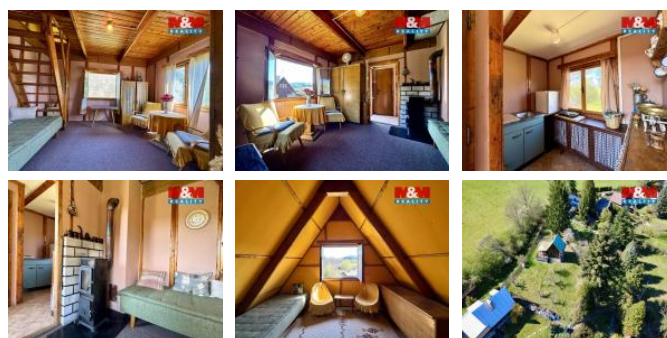

## K prodeji, Chata, chalupa, stavba, 24 m2

Cena za nemovitost:

**1 990 000 K**

íslo inzerátu (ID): 4399988 Datum vydání: 28.04.2026

Lokalita:  
**P íbram**

Nabízíme k prodeji dřevěnou chatu kousek od vodní nádrže Slapy v klidné části obce elina na vlastním pozemku 599 m2. Chata je v dobrém udržovaném stavu o podlahové ploše cca 24 m2, dvou nadzemních podlaží, celá podsklepena. Pozemek 599 m2. V okolí je čistá příroda, možnost houbaření a rybaření. Nejlepší koupání v kempu Cholín cca 2 km Zde je zajištěn klid a soukromí. Chata je napojena na elektřinu, voda není zavedena do chaty, je zajištěna z vrtné studny, WC zalévací a sveden do jímky. Pro více informací kontaktujte makléře. Neváhejte a zmluvte si prohlídku. S financováním rádi zdarma pomůžeme.

ID inzerátu ESO:	4399988
Inzerát aktualizován:	28.04.2026
Inzerát vydán:	24.04.2026
ID zakázky v RK:	900940517
Poloha objektu:	Samostatný
Budova je z:	Dřevostavba
Stav:	Dobrý
Vlastnictví:	Osobní
Plocha:	24 m2
Plocha pozemku:	599 m2
Užitná plocha:	24 m2
Kód zakázky:	940517