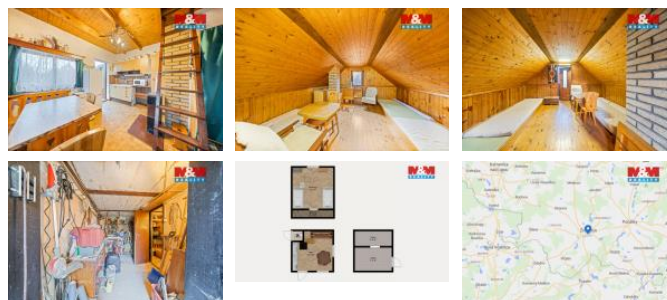

Chata je podsklepená – sklep má přibližně 12 m² a nabízí praktický úložný prostor. Nemovitost disponuje vlastním WC. Objekt je napojen na užitkovou vodovod, odpad je řešen pomocí septiku (žumpy).

Pozemek je svažité, což spolu s umístěním chaty vytváří pěkný výhled na rybník a příjemnou atmosféru pro rekreaci a odpočinek. Lokalita nabízí klidné prostředí ideální pro víkendové pobyty i relaxaci v přírodě.

Cela osada je oplocena, ale je možnost zajet až k chatě. Doporučujeme prohlídku.

ID inzerátu ESO:	4389655
Inzerát aktualizován:	07.05.2026
Inzerát vydán:	11.03.2026
ID zakázky v RK:	900935223
Poloha objektu:	Samostatný
Budova je z:	Cihla
Stav:	Velmi dobrý
Vlastnictví:	Osobní
Plocha:	25 m ²
Plocha pozemku:	665 m ²
Balkón:	ANO
Užitná plocha:	25 m ²
Kód zakázky:	935223