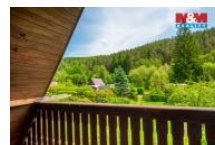

K prodeji, Chata, chalupa, stavba, 25 m²

Cena za nemovitost:

1 800 000 K

íslo inzerátu (ID): 4400000 Datum vydání: 28.04.2026

Lokalita:
eský Krumlov

Nabízíme prodej útulné chaty dřevěné konstrukce na zděném základu v malebné části katastrálního území Hašlovice, nedaleko českého Krumlova a v blízkosti řeky Vltavy. Lokalita vás nadchne přírodou, ideální na vodní sporty a výlety do okolí. K objektu náleží podíl na příjezdové cestě.

Chata nabízí v přízemí pokoj s krbem, v patře útulnou ložnici s balkonem. Pozemek je rovinný, oplocený o velikosti 846 m² a poskytuje dostatek prostoru pro odpočinek, zahradničení, postavení i vybudování zázemí pro rodinu i přátelé. Díky velikosti parcely je zde také potenciál pro rozšíření stávající chaty nebo další úpravy dle vašich představ.

Elektrika je zavedena, voda z lesního pramene za chatou, suché WC. Ideální jako víkendové útočiště i investice. Více informací rádi poskytneme.

ID inzerátu ESO:	4400000
Inzerát aktualizován:	28.04.2026
Inzerát vydán:	24.04.2026
ID zakázky v RK:	900940553
Poloha objektu:	Samostatný
Budova je z:	Dřevostavba
Stav:	Dobrý
Vlastnictví:	Osobní
Plocha:	25 m ²
Plocha pozemku:	846 m ²
Užitná plocha:	25 m ²
Kód zakázky:	940553