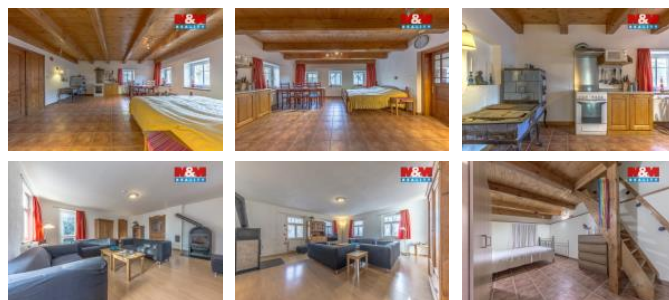

K prodeji, Chata, chalupa, stavba, 250 m²

Cena za nemovitost:

8 250 000 K

číslo inzerátu (ID): 4373149 Datum vydání: 03.01.2026

 Lokalita:
Semily

Nabízíme k prodeji krásnou chalupu v horské vesnici Horní Tíř, spadající pod Vysoké nad Jizerou. Nemovitost prošla nákladnou rekonstrukcí a je připravená ihned a bez dalších investic pro nového majitele. V původním areálu jsou dvě hlavní místnosti s kachlovými resp. keramickými kamny, terasa, mezonetová ložnice a koupelna s toaletou. V patře byl vybudován vzdušný obývací pokoj, ložnice a koupelna s toaletou. K domu je přistavěná dřevěná stodola s parkováním pro dva vozy. Dům je částečně podsklepený. Zde se nachází dílna s technickou místností a menší sauna. Objekt pojme i velkou rodinu, je vhodný jak k rekreaci, tak k pronajímání, mnoho ski areálů a turistických cílů v těsné blízkosti.

ID inzerátu ESO:	4373149
Inzerát aktualizován:	03.01.2026
Inzerát vydán:	02.12.2025
ID zakázky v RK:	900927443
Poloha objektu:	Samostatný
Budova je z:	Cihla
Stav:	Po rekonstrukci
Vlastnictví:	Osobní
Plocha:	250 m ²
Plocha pozemku:	2200 m ²
Užitná plocha:	250 m ²
Kód zakázky:	927443