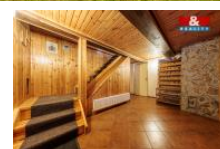

K prodeji, Chata, chalupa, stavba, 250 m²

Cena za nemovitost:

10 499 000 K

íslo inzerátu (ID): **4410910** Datum vydání: **24.06.2026**

Lokalita:
Sokolov

Hledáte dokonalé místo pro únik z města, obklopené přírodou, kde si odpocínáte od každodenního shonu? Tak právě pro vás nyní máme k prodeji prostornou chalupu o dispozici 7+kk v malebné horské obci Tisová v Krušných Horách. Dům je situovaný na okraji obce, což zajišťuje absolutní klid a soukromí. Žádní sousedé na dohled!

Dům je vytápěn kotlem na tuhá paliva, ohřev vody zajišťuje elektrický bojler, elektřina je v mědi. Střešní krytina – kvalitní kanadský šindel. K dispozici jsou 2 vrtané studny.

Najdete zde rozlehlou udržovanou zahradu o výměře přibližně 4360 m² s krásným posezením a grilem. Na zahradě se také nachází stodola se zavedenou elektřinou, dřevník, skleník a jezírko.

Nemovitost se nachází v docházkové vzdálenosti od ski areálu Bublava.

Výborná dostupnost do Německa - 5 minut jízdy, kompletní občanská vybavenost v nedalekých Kraslicích. Ideální pro rodinné bydlení i rekreaci, i jako chalupa ke komerčnímu pronájmu. Neváhejte a domluvte si prohlídku!

ID inzerátu ESO:	4410910
Inzerát vydán:	24.06.2026
ID zakázky v RK:	900946168
Poloha objektu:	Samostatný
Budova je z:	Cihla
Stav:	Velmi dobrý
Vlastnictví:	Osobní
Plocha:	250 m²
Plocha pozemku:	4516 m²
Užitná plocha:	250 m²
Kód zakázky:	946168