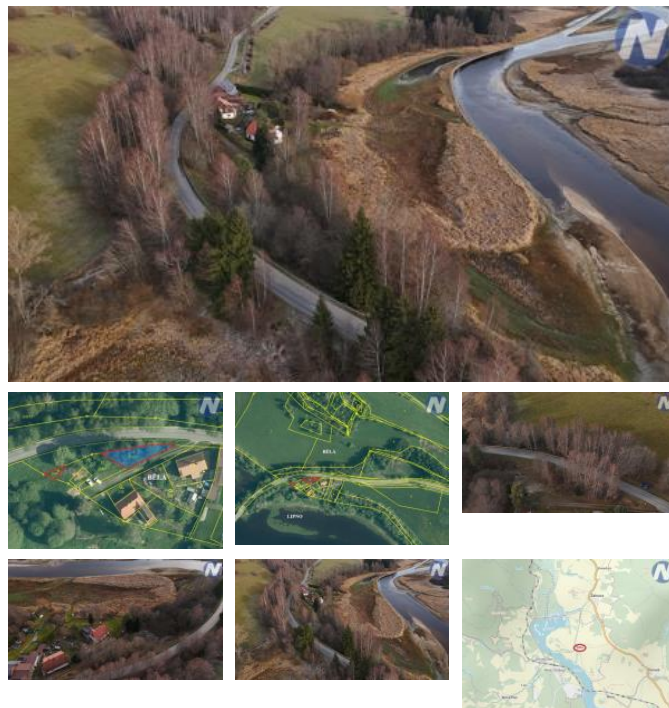

K prodeji, Pozemky, 258 m²

íslo inzerátu (ID): 4372530 Datum vydání: 18.06.2026

Cena za nemovitost:

245 000 K

Lokalita:
Prachatice

Nabízíme k prodeji dva malé pozemky o výměrách 228 m² a 30 m², které se nacházejí přímo u přehradní nádrže Lipno, v těsné blízkosti přemostění do Nové Pece. Tyto pozemky se nacházejí v atraktivní lokalitě, která je ideální pro ty, kteří hledají klidné místo u vody s nádherným výhledem na přehradu a okolní přírodu. Pozemky jsou přístupné přímo z pozemku obce, což zajišťuje snadný přístup a možnost parkování i pro větší vozidla. Lokalita je ideální pro využití jako parkoviště pro rybáře nebo pro další rekreační aktivity spojené s vodními sporty a přírodou. Díky své poloze mohou pozemky sloužit také jako ideální místo pro odpočinek nebo malé rekreační stavby. Vzhledem k své poloze v oblasti Lipna, která je vyhledávanou destinací pro milovníky přírody, nabízí tato nabídka skvělé příležitosti pro relaxaci a trávení času v krásném a klidném prostředí. Tato lokalita je snadno dostupná a nachází se v blízkosti všech výhod, které Lipno a okolní příroda nabízí.

ID inzerátu ESO:	4372530
Inzerát aktualizován:	18.06.2026
Inzerát vydán:	28.11.2025
ID zakázky v RK:	43764
Plocha:	258 m ²
Plocha pozemku:	258 m ²

KONTAKTNÍ ÚDAJE:

Jaroslav Šlosek

Tel:

+420 774 067 980

Email: