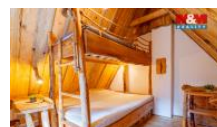

Cena za nemovitost:

2 590 000 K

íslo inzerátu (ID): **4399354** Datum vydání: **28.04.2026**

Lokalita:
eské Bud jovice

Útulná chata v klidném prostředí obklopeném zelení nabízí ideální útočiště pro odpočinek i víkendové úniky z města. Kompaktní a účelná dispozice zajišťuje nenáročný provoz i údržbu. Před chatou je příjemné posezení s ohništěm, které vybízí k relaxaci a trávení času v přírodě.

Nemovitost funguje na soběstačném principu bez napojení na vodovod a elektřinu, i když elektřina je zavedena a po chatě rozvedena. Dešťová voda je svedena do podzemní nádrže (2000 l) a samospádem provedena do chaty. Sprcha je funkční (nižší tlak při vyšší poloze), WC aktuálně řešeno ručně, s možností napojení na systém. Pitnou vodu nutno dovážet. Výhodou je také přírodní „lednice“ v podlaze s celoroční nízkou teplotou. K dispozici je hydrogeologický průzkum a projekt na vrтанou studnu.

Je zde také možnost pokračovat v krátkodobém pronájmu s hodnocením 4,8*/5*.

Chalupa stojí 6 km od centra B, 15 minut chůze na MHD ve Starých Hodbujovicích.

Skvělé řešení pro ty, kdo hledají klid, jednoduchost a návrat k přírodě.

ID inzerátu ESO:	4399354
Inzerát aktualizován:	28.04.2026
Inzerát vydán:	22.04.2026
ID zakázky v RK:	900939610
Poloha objektu:	Samostatný
Budova je z:	Cihla
Stav:	Po rekonstrukci
Vlastnictví:	Osobní
Plocha:	26 m²
Plocha pozemku:	330 m²
Balkón:	ANO
Užitná plocha:	26 m²
Kód zakázky:	939610