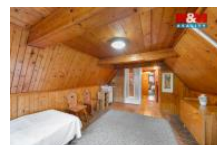

ID inzerátu ESO:	4396650
Inzerát aktualizován:	28.04.2026
Inzerát vydán:	14.04.2026
ID zakázky v RK:	900937236
Poloha objektu:	Samostatný
Stav:	Dobrý
Vlastnictví:	Osobní
Plocha:	275 m ²
Plocha pozemku:	1189 m ²
Užitná plocha:	275 m ²
Kód zakázky:	937236