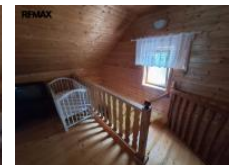

Ale přeci stojí za zmínku poloha chaty, která sousedí podél Lanovského potoka, kde v jarních měsících rozkvétají sněženky a v létě se dá v potoce příjemně schladit.

Vlastní pozemek o rozloze 668m2, naskýtá plno možností kde se dá trávit čas, u ohně, pod pergolou, v dílně s ponkem a elektřinou, nebo u potoka u vytvořené sádky na ulovené kapry. Přivítá vás v též po tu kamarád a přátel možnost postavení stan na vlastním pozemku.

Nabízíme k vlastní prostorné chatě. Byla postavena v roce 2014.

Jedná se o dřevostavbu, která stojí na betonové obezdívce a betonových pilířích. Trámová konstrukce, tepelná izolace, prkenné záklopy a vlastní obložení dřevem. Prostorná koupelna se sprchovým koutem, umyvadlem a společným WC. Rozvod elektřiny po celé chatě včetně technického zázemí s vlastní studnou, bojlerem a erpadlem pro rozvod vody.

Myslím, že kdo chce prožívat aktivní a příjemné chvíle v přírodě, bude nadšen.

V případě zájmu mne neváhejte kontaktovat. Rád Vám zodpovím případné dotazy. Prodávající si vyhrazuje právo vybrat kupujícího na základě svých zvolených kritérií.

ID inzerátu ESO:	4393974
Inzerát vydán:	02.04.2026
ID zakázky v RK:	435798
Budova je z:	Dřevostavba
Stav:	Velmi dobrý
Plocha:	30 m2
Užitná plocha:	60 m2
Plocha pozemku:	668 m2
Zastavěná plocha:	30 m2