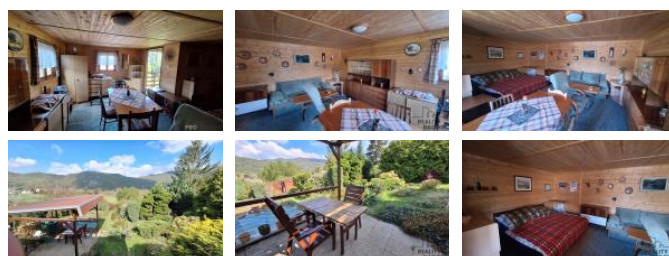

K prodeji, Chata, chalupa, stavba, 32 m2

Cena za nemovitost:

1 900 000 K

Íslo inzerátu (ID): 4401176 Datum vydání: 01.06.2026

Lokalita:
Ústí nad Labem

Zprostředkujeme Vám prodej chaty v osobním vlastnictví se zahradou v městské části Ústí nad Labem Církvice v žádané a vyhledávané zahrádkářské lokalitě. Zahrada o výměře 340 m². Chata je dřevěná, podsklepená. Zastavěná plocha činí 32 m². Spodní část zděné chaty je využívána jako kuchyňský kout s jídelnou, horní dřevěná část chaty je užívána jako obývací pokoj a ložnice. Na zahradě je dřevěná pergola a upravený terén pro menší bazén. Pozemek s úrodnou půdou, kde vypěstujete téměř vše, je osázen okrasnými kejkami a jehličnany, které vytvářejí soukromí pro uživatele zahrady. Přívod elektřiny je do chaty, přívod vody je k pergole. Voda je pitná z řádu, pouze sezonní. Přijezd na zahradu je po místní komunikaci, parkování před pozemkem. Pokud hledáte pokojné a klidné místo pro relaxaci s blízkou dostupností města a tato lákavá nabídka Vás zaujala, zavolejte si pro více informací a sjednání termínu Vaší prohlídky.

ID inzerátu ESO:	4401176
Inzerát aktualizován:	01.06.2026
Inzerát vydán:	28.04.2026
ID zakázky v RK:	29748
Budova je z:	Smíšená
Stav:	Velmi dobrý
Plocha:	32 m ²
Plocha pozemku:	340 m ²
Užitná plocha:	47 m ²
Podlahová plocha:	372 m ²
Plocha zahrady:	340 m ²
Zastavěná plocha:	32 m ²