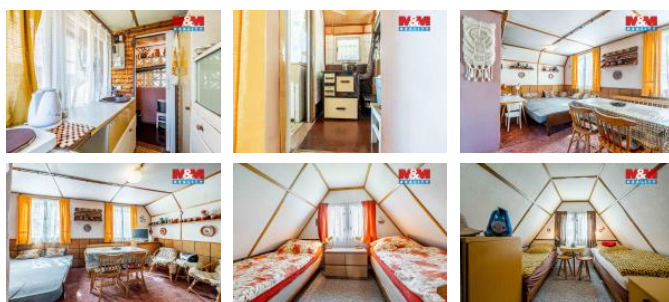

K prodeji, Chata, chalupa, stavba, 32 m²

Cena za nemovitost:

1 890 000 K

íslo inzerátu (ID): **4402858** Datum vydání: **07.05.2026**

Lokalita:
Frýdek-Místek

Malebná chatka v podhří Beskyd je určena pro opravdové srdce.

Majitelé o ni od jejího postavení s láskou pečovali a je to znát na každém kroku. Dojezd je možný až k chatě, ve spodní části najdete sklep a „technickou“ místnost, nahoře potom hlavní místnost s malou kuchyňkou a v podkroví 2 ložnice.

Chata o užitné ploše 32m² je postavená ve svahu, takže je potřeba se připravit na časté vybihání schodů. Zahrada má 422m².

Díky písčitému podloží tu nebylo možné realizovat vrt (studnu), takže není napojená na vodu. Pro tu je nutné chodit do studánky, která je v docházkové vzdálenosti. Chce to zkrátka nohy kamzíka a sílu medvěda. Ale pokud vám nevadí ta trocha nepohodlí, tak vás ráno bude budit zpívající ptáček a večer se můžete kochat oblohou plnou hvězd. A ty panoramata... To se prostě musí vidět.

Takže už neváhejte a domluvte se s námi na prohlídku. Rádi s vámi probereme i možnosti případného financování.

ID inzerátu ESO:	4402858
Inzerát aktualizován:	07.05.2026
Inzerát vydán:	06.05.2026
ID zakázky v RK:	900939748
Poloha objektu:	Samostatný
Budova je z:	Dřevostavba
Stav:	Dobrý
Vlastnictví:	Osobní
Plocha:	32 m²
Plocha pozemku:	454 m²
Užitná plocha:	32 m²
Kód zakázky:	939748

KONTAKTNÍ ÚDAJE:

Petra Florová

Tel:

296 399 006

Email:

info@mmreality.cz

**MaM reality holding,
a.s.**

Tel:

800 100 446

Adresa:

Krakovská 1675/2, 11000

Praha - Nové Město

Web:

www.mmreality.cz