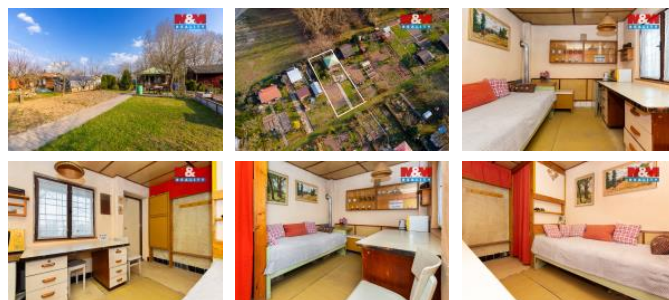

## K prodeji, Chata, chalupa, stavba, 331 m<sup>2</sup>

Cena za nemovitost:

**1 550 000 K**

Íslo inzerátu (ID): 4397961 Datum vydání: 28.04.2026

Lokalita:  
**Pardubice**

Prodej samostatné zděné chaty v klidné části Rosic nad Labem na vlastním pozemku o celkové výměře 331 m<sup>2</sup>, s podílem na přístupové cestě. Chata je částečně podsklepená, s cihlovou konstrukcí, se zavedenou elektřinou a vlastní vrtanou studnou přímo na pozemku. Je zde nově vybudovaná zpevněná plocha vhodná pro posezení nebo pohodlný přístup. Jedná se o atraktivní lokalitu u Labe v blízkosti cyklostezky — ideální pro zahrádkáře a rybáře, k relaxaci a odpočinku. Výborná dostupnost. (auto, kolo, MHD). Veškeré další informace u makléře. Doporučíme prohlídku.

ID inzerátu ESO:	4397961
Inzerát aktualizován:	28.04.2026
Inzerát vydán:	19.04.2026
ID zakázky v RK:	900936840
Poloha objektu:	Samostatný
Budova je z:	Cihla
Stav:	Dobrý
Vlastnictví:	Osobní
Plocha:	331 m <sup>2</sup>
Plocha pozemku:	331 m <sup>2</sup>
Užitná plocha:	331 m <sup>2</sup>
Kód zakázky:	936840