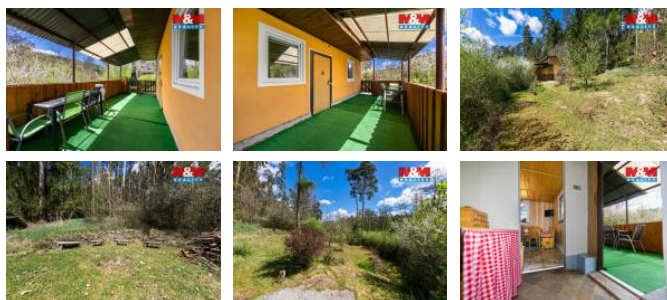

K prodeji, Chata, chalupa, stavba, 34 m2

Cena za nemovitost:

990 000 K

íslo inzerátu (ID): 4389796 Datum vydání: 27.04.2026

Lokalita:

Plzeň -sever

Nabízíme k prodeji útulnou rekreační chatu o užitné ploše 34 m² na polosamotě v obci Bělská Bělá, pouhých 20 minut od Plzně. Ideální místo pro víkendový odpočinek v přírodě, obklopené lesy a klidem. Dispozice zahrnuje hlavní obytný prostor s kamny na tuhá paliva, samostatnou ložnici i kuchyňku. Elektřina 230 V je zavedena. Součástí je krytá terasa, která je udržovaná a pronájmu. Nemovitost je vhodná pro rekreační využití nebo jako dostupná víkendová základna v dosahu města. Bělská Bělá nabízí krásnou přírodu a výbornou dostupnost do Plzně i Rokycan. Pro více informací nebo domluvení prohlídky nás neváhejte kontaktovat. Doporučíme osobní prohlídku. Rezervujte si svůj čas na prohlídkovém dni který se koná 22.4.2026.

ID inzerátu ESO:	4389796
Inzerát aktualizován:	27.04.2026
Inzerát vydán:	11.03.2026
ID zakázky v RK:	900935039
Poloha objektu:	Samostatný
Budova je z:	Smíšená
Stav:	Velmi dobrý
Vlastnictví:	Osobní
Plocha:	34 m ²
Plocha pozemku:	154 m ²
Užitná plocha:	34 m ²
Kód zakázky:	935039