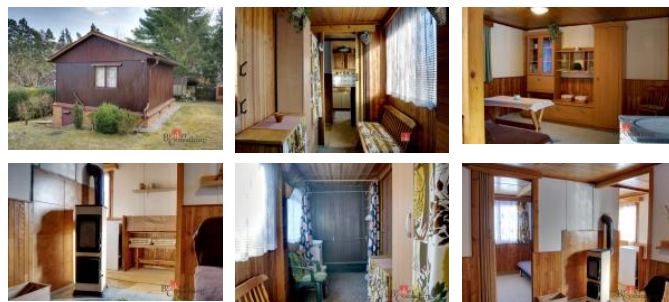

0 K

íslo inzerátu (ID): 4381248 Datum vydání: 27.03.2026

Lokalita:
Tachov

Prodej chaty 2+kk, 38 m², pozemek 320 m² – Svinná u St íbra

Hledáte místo, kde si odpo ínete od m sta, dáte si kávu na zahrad a za pár krok jste v p írod ? Nabízíme k prodeji útulnou chatu v klidné lokalit katastrálního území Svinná u St íbra, ideální pro víkendový relax i sezónní pobyt.

Chata má užitnou plochu cca 38 m² a praktickou dispozici 2 pokoje + kuchy ka. Stavba je postavená na zd ných základech, je áste n podsklepená a má sedlovou st echu, což zajiš uje stabilitu i dobré využití prostoru.

Sou ástí nabídky je pozemek o vým e 320 m², který nabízí dostatek místa pro venkovní posezení, zahradní ení nebo prostor pro d ti. Elekt ina je do chaty p ivedena, což výrazn zvyšuje komfort užívání.

Velkým benefitem je okolí – malebná krajina, klid a p íroda na dosah, chata se nachází kousek od lesa, takže je ideální pro procházky, cyklistiku, houba ení i celkové „vypnutí hlavy“.

Základní informace:

- lokalita: Sviná u St íbra (k.ú.)
- užitná plocha chaty: cca 38 m²
- dispozice: 2 pokoje + kuchy ka
- áste n podsklepená
- sedlová st echa
- zd né základy
- pozemek: 320 m²
- elekt ina zavedena

Pro více informací nebo domluvení prohlídky m neváhejte kontaktovat.

ID inzerátu ESO:	4381248
Inzerát vydán:	23.01.2026
Inzerát aktualizován:	27.03.2026
Budova je z:	Smíšená
Stav:	Dobrý
Plocha:	38 m²
Užitná plocha:	38 m²
Plocha pozemku:	320 m²
Zastav ná plocha:	38 m²

KONTAKTNÍ ÚDAJE:

Broker Consulting, a.s.

Tel:

+420 800 100 164

Email:

okrealitnisluzby@bcas.cz

Broker Consulting, a.s.

Tel:

800100164

Adresa:

Radlická 751/113E, 158 00

Praha - Stod lky

Web:

<https://realityspolu.cz>