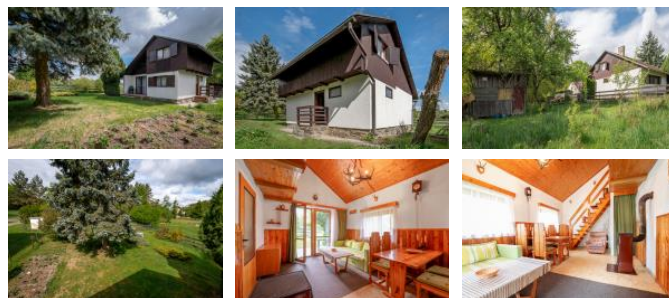

K prodeji, Chata, chalupa, stavba, 46 m2

Cena za nemovitost:

1 390 000 K

Íslo inzerátu (ID): 4405429 Datum vydání: 03.06.2026

Lokalita:
Tachov

Kopta reality nabízí prodej patrové chaty o dispozici 3+1 na parcele o celkové ploše p ed 700 m2 v klidné obci Malovice, okr. Tachov a to jen pár minut jízdy od dálnice D5 Rozvadov-Plze . P vodní chata ze 70. let se nachází na vlastním pozemku na okraji obce, s pohodlným p ístupem po asfaltové cest (z menší ásti po zpevn ěné cest). Odpad z chaty je sveden do jímky na vyvážení, na pozemku jsou 2 studny - p vodní kopaná a nov ější vrtaná studna. Chata je napojena na rozvody elekt iny 230V a 400 V. V chat ě je p ípravena možnost napojení na vody ze studny. Vytáp ění zajiš ůjí kamna na tuhá paliva. Vnit ěk chaty je ístý, udržovaný a áste n ě vybavený. P ízemí tvo í p íprava na koupelnu, WC, kuchy ka, obývací prostor se schodiš ům. V horním pat ě jsou 2 samostatné pokoje. Za chatou menší d ěv ná k lna pro sklad ná adí, zahradních v cí. Veškerá ob anská vybavenost v blízkém Boru u Tachova - cca 10 min jízdy, dálnice D5 cca 7 min jízdy, do Plzn ě 45 min jízdy, hrani ní p echod Rozvadov 25 min.jízdy. Možnost p ípadn ě upravit na trvalé bydlení.

ID inzerátu ESO:	4405429
Inzerát aktualizován:	03.06.2026
Inzerát vydán:	21.05.2026
ID zakázky v RK:	0384
Budova je z:	Cihla
Stav:	Velmi dobrý
Plocha:	46 m2
Užitná plocha:	64 m2
Plocha pozemku:	701 m2
Zastav ěná plocha:	46 m2