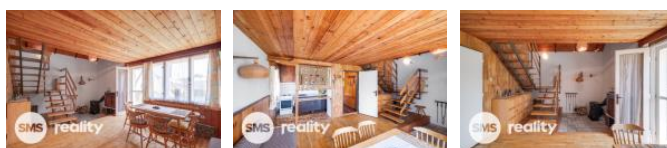

K prodeji, Chata, chalupa, stavba, 46 m²

Cena za nemovitost:

2 700 000 K

íslo inzerátu (ID): 4412526 Datum vydání: 02.07.2026

Lokalita:
Opava

Nabízíme k prodeji útulnou, celoročně obyvatelnou chatu v klidné lokalitě Poche, obklopenou přírodou a s krásným výhledem do zeleně. Nemovitost je ideální pro rekreaci, víkendové pobyty i trvalé bydlení pro ty, kteří hledají klid a soukromí.

Dispozice chaty je prakticky řešena. V 1. nadzemním podlaží se nachází světlý obývací pokoj, kuchyň, koupelna a technická místnost. Ve 2. nadzemním podlaží jsou dva samostatné pokoje, které poskytují dostatek prostoru pro rodinu i návštěvy. Celková podlahová plocha činí přibližně cca 57 m² a pozemek 400m².

Nemovitost je napojena na elektrickou energii. Zásobování vodou je zajištěno vlastní studnou s kvalitní pitnou vodou, odpad je sveden do jímky. O příjemnou atmosféru i vytápění se starají krbová kamna, díky nimž je chata vhodná k celoročnímu užívání. Chata byla postavena přibližně v 80. letech minulého století a je v dobrém vodním, pečlivě udržovaném stavu. Novému majiteli nabízí možnost okamžitého užívání i případné rekonstrukce podle vlastních představ.

ID inzerátu ESO:	4412526
Inzerát vydán:	02.07.2026
ID zakázky v RK:	2237
Budova je z:	Cihla
Stav:	Dobrý
Plocha:	46 m ²
Užitná plocha:	55 m ²
Plocha pozemku:	400 m ²
Zastavěná plocha:	46 m ²

KONTAKTNÍ ÚDAJE: