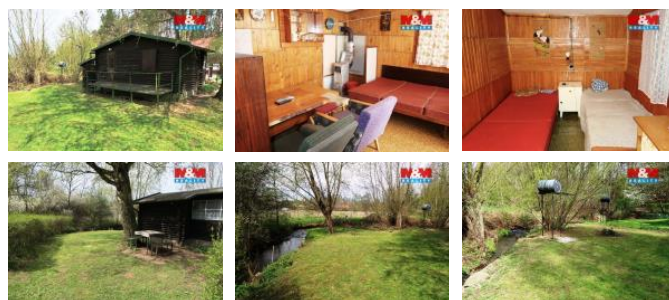

K prodeji, Chata, chalupa, stavba, 47 m²

Cena za nemovitost:

1 490 000 K

 íslo inzerátu (ID): **4389775** Datum vydání: **27.04.2026**

 Lokality:
Pardubice

Nabízíme vám na prodej malebnou chatu v klidné rekreační části ve Svojšicích u Choltic. Jedná se o jednopodlažní chatu s užitnou plocha 47 m² se 2 obytnými místnostmi, samostatnou kuchyní se sporákem a přilehlou klnou se skladovými prostory. Chata je dřevěná, má zděné základy a je zde zavedena elektřina (220 V/380 V). Vytápění je zajištěno krbovými kamny nebo elektrickými plynovými topidly. Voda je ze studny nebo z nedalekého pramene. Okrasná udržovaná zahrada s přilehlým potokem, bezprostředně u lesa a rybníka – ideální pro cykloturistiku, turistiku a houbaření. Chata má íslo evidenční a stojí na pronajatém pozemku (Lesy ČR). Výborná dostupnost: Choltice 4 km, Heřmanův Městec 6 km. Cena je včetně kompletního zařízení a vybavení. Veškeré další informace u makléře. Doporučíme prohlídku.

ID inzerátu ESO:	4389775
Inzerát aktualizován:	27.04.2026
Inzerát vydán:	11.03.2026
ID zakázky v RK:	900935004
Poloha objektu:	Samostatný
Budova je z:	Dřevostavba
Stav:	Velmi dobrý
Vlastnictví:	Osobní
Plocha:	47 m ²
Plocha pozemku:	68 m ²
Užitná plocha:	47 m ²
Kód zakázky:	935004