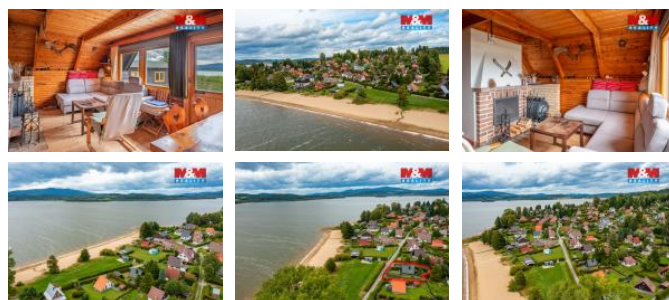

K prodeji, Chata, chalupa, stavba, 47 m2

Cena za nemovitost:

7 990 000 K

 íslo inzerátu (ID): **4397689** Datum vydání: **07.05.2026**

 Lokalita:
eský Krumlov

Prodej exkluzivní rekrea ní chaty u Lipna, vzdálené pouhých 30 metr od píse né pláže. Tato dob e udržovaná nemovitost je ideální pro rodinnou rekreaci i komer ní pronájem. Na pozemku se nachází i samostatný zahradní domek, který slouží jako plnohodnotné extra ubytování pro hosty dále praktická k lna na ná adí nebo dílnu. Chata je ihned k užívání. Lokalita nabízí p ímý p ístup k vod a skv lé zázemí pro všechny aktivity. Jedine ná p íležitost pro ty, kte í hledají maximální komfort a bezprost ední blízkost Lipna s kompletním zázemím. Možnost odkupu lod nice p ímo na pláži, vybavená elekt inou a navigákem na lo , což je obrovská výhoda pro vodní sporty a milovníky ryba ení. Neváhejte a domluvte si prohlídku!!

ID inzerátu ESO:	4397689
Inzerát aktualizován:	07.05.2026
Inzerát vydán:	19.04.2026
ID zakázky v RK:	900939651
Poloha objektu:	Samostatný
Budova je z:	Smíšená
Stav:	Velmi dobrý
Vlastnictví:	Osobní
Plocha:	47 m2
Plocha pozemku:	358 m2
Užitná plocha:	47 m2
Kód zakázky:	939651