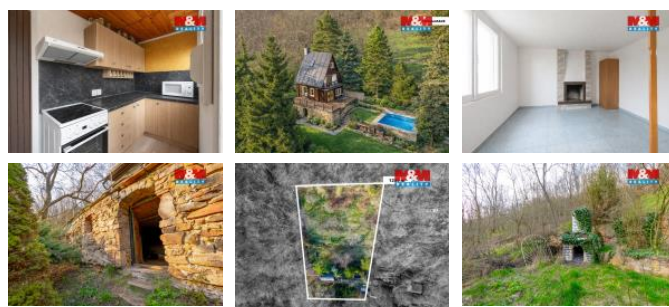

K prodeji, Chata, chalupa, stavba, 48 m2

Cena za nemovitost:

1 499 000 K

číslo inzerátu (ID): 4398321 Datum vydání: 28.04.2026

Lokalita:

Litomice

Nabízíme k prodeji samostatně stojící, prostornou chatu na polosamotě v malebném prostředí Opárenského údolí, která je umístěna na svažitém pozemku. Hledáte-li únik od každodenního shonu, je právě tato nemovitost přímo pro vás. Strmá cesta k chatě je ideální trénink pro dlouhověkost. Pokud zrovna nechcete šlapat do kopce, můžete zkusit využít ty kolku. V inzerátu jsou použity vizualizace, kde můžete vidět možný vzhled chaty po rekonstrukci. Dvě nadzemní podlaží plus podkroví, nabízí dostatek prostoru pro celou rodinu. V přízemí se nachází kuchyně a obývací pokoj s krbem, který vytváří útulnou atmosféru. V 1. patře je pokoj se vstupem na balkon a v podkroví najdete další ložnici. Součástí je také sklep pro uskladnění vaší úrody a kůlna na nářadí. Při chatě je nádrž na vodu, kterou můžete využít i ke koupání. Elektřina je zde zavedena. Pozemek zajišťuje dostatek soukromí a nabízí prostor pro zahradničení, relaxaci i další úpravy dle vašich představ.

ID inzerátu ESO:	4398321
Inzerát aktualizován:	28.04.2026
Inzerát vydán:	20.04.2026
ID zakázky v RK:	900936768
Poloha objektu:	Samostatný
Budova je z:	Smíšená
Stav:	Dobrý
Vlastnictví:	Osobní
Plocha:	48 m2
Plocha pozemku:	1286 m2
Balkón:	ANO
Užitná plocha:	48 m2
Kód zakázky:	936768