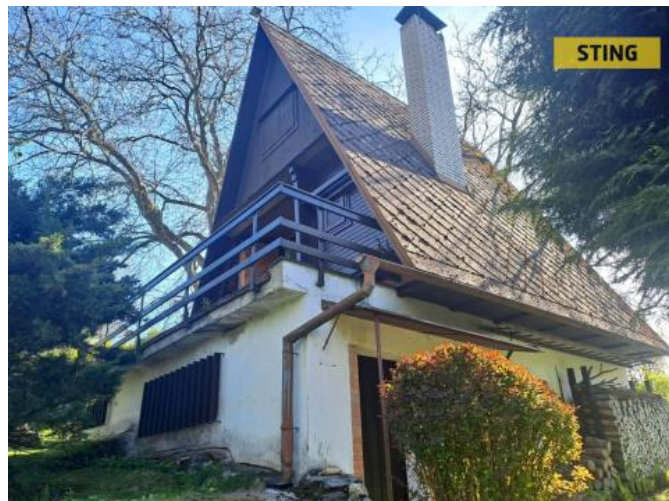

## K prodeji, Chata, chalupa, stavba, 48 m2

Cena za nemovitost:

**2 500 000 K**

íslo inzerátu (ID): 4403953 Datum vydání: 19.05.2026

Lokalita:  
**P erov**

Ve výhradním zastoupení majitele Vám nabízíme k prodeji chatu v klidné lokalitě obce Žeravice u P erova. Chata je napojena na elektrickou energii a disponuje vlastní vrtanou studnou.

Dispozičně je chata řešena velmi prakticky. Chata se zděnou podezdívkou a dřevěným patrem s podkrovím. V suterénu se nachází sklep vhodný pro uskladnění ovoce a zeleniny, dílna, jedna obytná místnost a samostatné WC. V přízemí je umístěn útulný obývací pokoj s kuchyňským koutem. Po schodišti se dostaneme do podkroví, kde jsou dvě samostatné ložnice.

Celková výměra pozemku činí 628 m<sup>2</sup>. Nemovitost nabízí příjemné zázemí pro rekreaci, odpočinek i trávení volného času v přírodě.

Pokud plánujete financování hypotéčným úvěrem, majitel vyžaduje hypotéční úvěr přes společnost STING FINANCE. Do konce května 2026 nabízíme prostřednictvím našeho partnera úrokové sazby od 4,79 % p.a. Více informací Vám sdělí náš specialista na prohlídce.

ID inzerátu ESO:	4403953
Inzerát aktualizován:	19.05.2026
Inzerát vydán:	12.05.2026
ID zakázky v RK:	135619
Budova je z:	Montovaná
Stav:	Dobrý
Plocha:	48 m <sup>2</sup>
Užitná plocha:	45 m <sup>2</sup>
Plocha pozemku:	628 m <sup>2</sup>
Zastavěná plocha:	48 m <sup>2</sup>