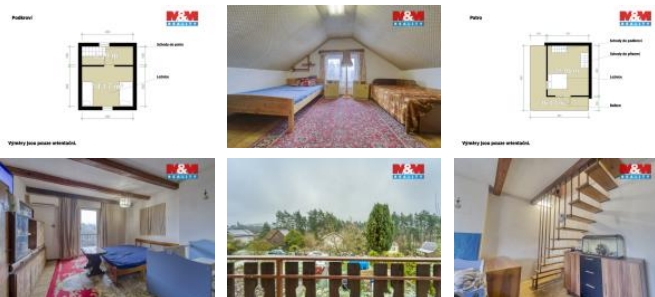

K prodeji, Chata, chalupa, stavba, 50 m²

Cena za nemovitost:

4 500 000 K

íslo inzerátu (ID): 4396593 Datum vydání: 28.04.2026

Lokalita:

Plze -m sto

Nabízíme k prodeji zd nou chatu v atraktivní ásti Plzn - Liticích. Nemovitost o užitné ploše 50 m² nabízí 4 místnosti a stojí na pozemku o velikosti 406 m², který zajiš uje jak dostatek soukromí, místo pro zahradní ení, tak i prostor pro relaxaci. Nemovitost se nachází v uzav eném a kompletn oploceném chatovém areálu, což zajiš uje perfektní bezpeč í. Chata je v dobrém technickém stavu a v sou asnosti je využívána k celoro nímu bydlení v zapo até p íprav na dokon ení a možnost bydlení. P vodn však navržena k rekrea nímu ú el m. Bonusem je výte ný pohled z balkonu do okolní p írody. P íjemnou atmosféru interiéru dotvá í krbová kamna.

ID inzerátu ESO:	4396593
Inzerát aktualizován:	28.04.2026
Inzerát vydán:	14.04.2026
ID zakázky v RK:	900938784
Poloha objektu:	Samostatný
Budova je z:	Smíšená
Stav:	Dobrý
Vlastnictví:	Osobní
Plocha:	50 m ²
Plocha pozemku:	406 m ²
Balkón:	ANO
Užitná plocha:	50 m ²
Kód zakázky:	938784