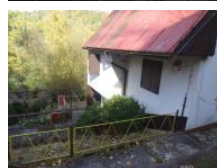

K prodeji, Chata, chalupa, stavba, 51 m2

Cena za nemovitost:

995 000 K

íslo inzerátu (ID): 4408893 Datum vydání: 11.06.2026

Lokalita:
Chrudim

Nabízíme k prodeji zd nou rekrea ní chatu umíst nou na rozhraní obce Petrkov - Krásné, okres Chrudim, která je ideální pro rodiny s d tmi. Tato cihlová chata se nachází na klidném míst 100 m od eky Chrudimky a cca 500 m od Novomlýnského rybníka v blízkosti lesa, což z ní d lá perfektní úto išt pro aktivní rodiny hledající p írodu, bezpeč í a rodinnou atmosféru.

D m je ve velmi dobrém stavu s vybavením a je p ípraven k okamžitému nast hování.

Blízkost lesa, eky a rybníku a p írodních atrakcí nabízí nekone né možnosti pro procházky, výlety a hry venku. D ti si zde mohou užívat bezpeč né prost edí a rodi e mohou mít klid na duši, protože oblast je klidná a p ehledná.

Poloha nemovitosti v blízkosti eky a lesa nabízí jediné možnosti pro rodinné aktivity, cyklovýlety a procházky. Zpevn ná vozovka zajiš uje snadný p ístup k chat po celý rok.

Tato nemovitost je tedy ideálním místem pro rodiny s d tmi, které hledají zdravé a aktivní bydlení v p írodním prost edí. V p ípad zájmu o prohlídku nás neváhejte kontaktovat.

ID inzerátu ESO:	4408893
Inzerát vydán:	11.06.2026
ID zakázky v RK:	30207
Budova je z:	Cihla
Stav:	Velmi dobrý
Plocha:	51 m2
Užitná plocha:	150 m2
Podlahová plocha:	150 m2
Plocha pozemku:	1 m2
Zastav ná plocha:	51 m2