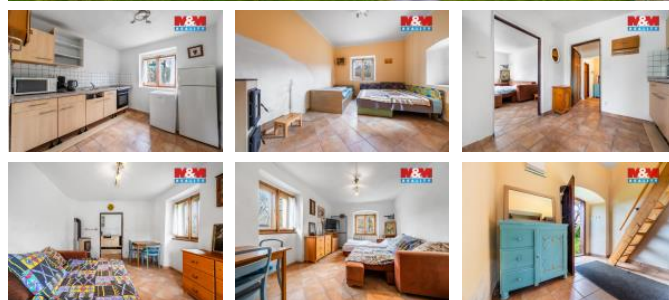

K prodeji, Chata, chalupa, stavba, 52 m2

Cena za nemovitost:

990 000 K

íslo inzerátu (ID): 4400205 Datum vydání: 28.04.2026

Lokalita:
Domažlice

Hledáte klidné místo s potenciálem a dobrou dostupností? Nabízíme samostatně stojící dům o dispozici 2+1 v malebné části obce Srby – Vítání na Domažlicku. Nemovitost stojí na pozemku o velikosti 635 m² a nabízí užitnou plochu 52 m² – ideální volba pro rekreaci, bydlení nebo realizaci vlastního domova dle Vašich představ. Dům je vhodný k rekonstrukci dle Vašich představ. Vytápění zajišťují krbová kamna na pevná paliva, elektrická 230/400 V. Na pozemku se nachází vlastní vrt. K dispozici je péředá, kůlna, parkování přímo na pozemku. Výhodou je skvělá dostupnost – Domažlice cca 15 minut, Horšovský Týn cca 10 minut autem. Neváhejte a přijďte objevit potenciál tohoto místa osobně. Rezervujte si svá místa na prohlídkový den 04.05.2026

ID inzerátu ESO:	4400205
Inzerát aktualizován:	28.04.2026
Inzerát vydán:	24.04.2026
ID zakázky v RK:	900939040
Poloha objektu:	Samostatný
Budova je z:	Smíšená
Stav:	Před rekonstrukcí
Vlastnictví:	Osobní
Plocha:	52 m ²
Plocha pozemku:	635 m ²
Užitná plocha:	52 m ²
Kód zakázky:	939040