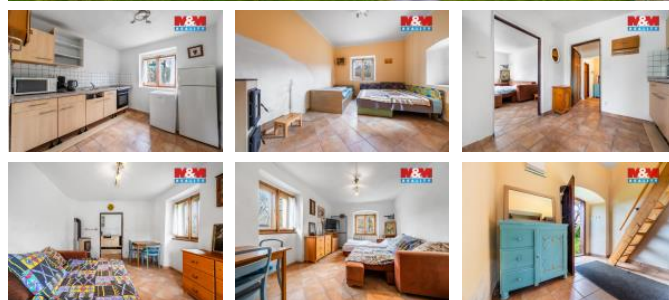

K prodeji, Chata, chalupa, stavba, 52 m2

Cena za nemovitost:

990 000 K

íslo inzerátu (ID): 4400205 Datum vydání: 06.05.2026

 Lokalita:
Domažlice

Hledáte klidné místo s potenciálem a dobrou dostupností? Nabízíme samostatně stojící dům o dispozici 2+1 v malebné části obce Srby – Vítání na Domažlicku. Nemovitost stojí na pozemku o velikosti 635 m² a nabízí užžitnou plochu 52 m² – ideální volba pro rekreaci, bydlení nebo realizaci vlastního domova dle Vašich představ. Dům je vhodný k rekonstrukci dle Vašich představ. Vytápění zajišťují krbová kamna na pevná paliva, elektřina 230/400 V. Na pozemku se nachází vlastní vrt. K dispozici je péředa, kůlna, parkování přímo na pozemku. Výhodou je skvělá dostupnost – Domažlice cca 15 minut, Horšovský Týn cca 10 minut autem. Neváhejte a přijďte objevit potenciál tohoto místa osobně. Rezervujte si svůj čas na prohlídkový den 04.05.2026

ID inzerátu ESO:	4400205
Inzerát aktualizován:	06.05.2026
Inzerát vydán:	24.04.2026
ID zakázky v RK:	900939040
Poloha objektu:	Samostatný
Budova je z:	Smíšená
Stav:	Před rekonstrukcí
Vlastnictví:	Osobní
Plocha:	52 m ²
Plocha pozemku:	635 m ²
Užitná plocha:	52 m ²
Kód zakázky:	939040