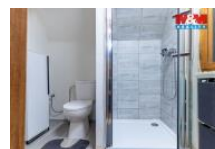

Cena za nemovitost:

2 190 000 K

číslo inzerátu (ID): **4398258** Datum vydání: **28.04.2026**

Lokalita:

Prostějov

Nabízíme Vám ke koupichatu nad srázem, obklopenou přírodou v Seišovicích u Lipové, vhodnou jak k trávení volného času, tak trvalému bydlení. Do chaty je zavedena elektřina a obecní vodovod, odpad je odveden jímkou s přepadem do trativodu a vytápění krbovými kamny na tuhá paliva. Dispozice sestává ze tří podlaží, kde ve spodním, s vlastním vstupem je společenská místnost, jídelna s vlastním kamenným krbem. Ve druhém obývací pokoj s krbovými kamny a vstupem na balkon, kuchyň s kuchyňskou linkou a koupelna vybavená sprchovým koutem, WC a umyvadlem. V nejvyšším podlaží, přístupném po schodišti z obývacího pokoje je potom ložnice. pod podlahou v koupelně je prostor ukrývající elektrický bojler pro ohřev teplé vody. Chata stojí na vlastním pozemku, okolní je využíván se souhlasem obce. Parkování je u hlavní cesty, cca 200m od samotné chaty. K atmosféře a okolí chaty nejspíše není co dodat, podívejte se na fotografie a video. Pro více informací, či domluvení prohlídky kontaktujte makléře.

ID inzerátu ESO:	4398258
Inzerát aktualizován:	28.04.2026
Inzerát vydán:	20.04.2026
ID zakázky v RK:	900936398
Poloha objektu:	Samostatný
Budova je z:	Dřevostavba
Stav:	Dobrý
Vlastnictví:	Osobní
Plocha:	53 m²
Plocha pozemku:	39 m²
Balkón:	ANO
Užitná plocha:	53 m²
Kód zakázky:	936398