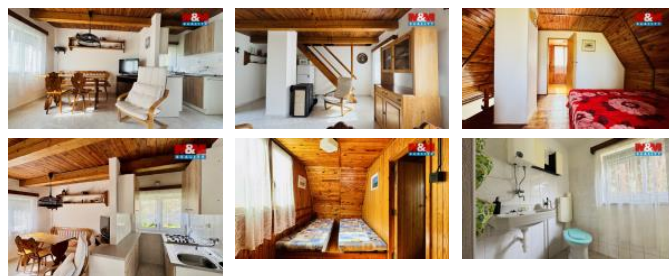

K prodeji, Chata, chalupa, stavba, 58 m²

Cena za nemovitost:

3 675 000 K

íslo inzerátu (ID): 4395514 Datum vydání: 28.04.2026

 Lokalita:
eské Bud jovice

Nabízíme k prodeji útulnou a plně vybavenou chatu v oblíbené chatové oblasti v Doudlebech u eských Bud jovic, jen pár krok od rybníka Malše a obklopenou krásnou přírodou. Chata o užitné ploše 58 m² disponuje sklepem (6 m²), prostornou terasou (16 m²) ideální pro letní posezení a lodžii o velikosti 7 m². Součástí je udržovaná zahrada o výměře 446 m² se zahradním domkem, dřevěnou skluzavkou, domečkem a trampolínou, což z ní činí ideální místo pro rodinnou rekreaci. Nemovitost se prodává v kompletně vybavení a je připravena k okamžitému užívání. Voda je čerpana ze studny s vlastní vodárnou, elektrika má nové rozvody, odpad je sveden do jímky. Vytápění zajišťují krbová kamna. Chata prošla rekonstrukcí v roce 2024. Veškerá občanská vybavenost se nachází v obci Doudleby, výborná dostupnost – dálnice cca 5 km od chaty a eské Bud jovice autem cca do 15 minut. V případě zájmu o prohlídku kontaktujte makléře.

ID inzerátu ESO:	4395514
Inzerát aktualizován:	28.04.2026
Inzerát vydán:	11.04.2026
ID zakázky v RK:	900939053
Poloha objektu:	Samostatný
Budova je z:	Smíšená
Stav:	Velmi dobrý
Vlastnictví:	Osobní
Plocha:	58 m ²
Plocha pozemku:	446 m ²
Lodžie:	ANO
Užitná plocha:	58 m ²
Kód zakázky:	939053