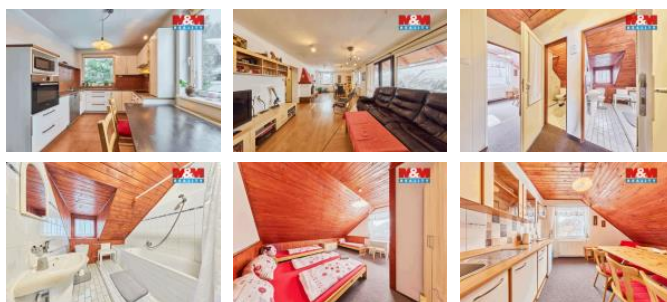

## K prodeji, Chata, chalupa, stavba, 600 m<sup>2</sup>

Cena za nemovitost:

**12 954 000 K**

 íslo inzerátu (ID): **4398313** Datum vydání: **28.04.2026**

 Lokalita:  
**Trutnov**

Nabízíme k prodeji prostornou chalupu i rodinný d m v klidné části obce Horní Maršov. Jedná se o d m s dv ma .p. Jedna polovina se využívá jako rodinný d m s kuchyní a jídelnou v 1 NP pro pension. Druhá polovina je využívána jako pension pro 18 host v 6ti pokojích. Pension má zavedenou klientelu. Vytáp ní horkovodem, oh ev teplé vody t emi bojleru, Voda z ve ejného vodovodu a odpady jsou svedeny do kanalizace. Zavedený internet. Zahrada je oplocená a udržovaná. Pro klienty je p ipravený vyh ívaný bazén, terasa k odpo nku. Garáž je pro dv auta, dílna a skladový prostor. Parkovací stání pro 5 aut. Nemovitost je ve velmi dobrém stavu a je p ipravena k okamžitému nast hování. Pokud hledáte klidné bydlení s podnikáním v malebné lokalit , je tato nabídka ideální práv pro vás. Ob anská vybavenost a dostupnost je velmi dobrá, škola a školka v míst . Obchody, pošta také.

ID inzerátu ESO:	4398313
Inzerát aktualizován:	28.04.2026
Inzerát vydán:	20.04.2026
ID zakázky v RK:	900936253
Poloha objektu:	Samostatný
Budova je z:	Cihla
Stav:	Velmi dobrý
Vlastnictví:	Osobní
Plocha:	600 m <sup>2</sup>
Plocha pozemku:	1197 m <sup>2</sup>
Parkování:	Garáž
Balkón:	ANO
Užitná plocha:	600 m <sup>2</sup>
Kód zakázky:	936253