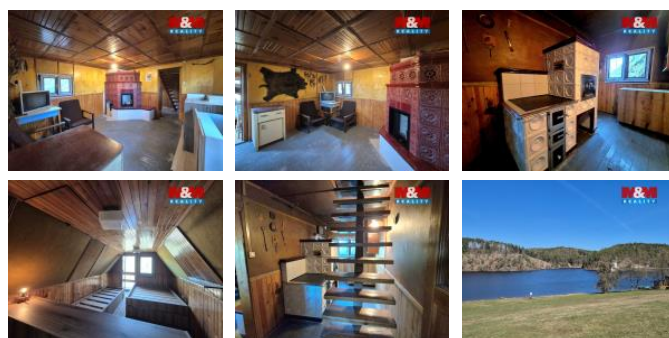

## K prodeji, Chata, chalupa, stavba, 64 m<sup>2</sup>

Cena za nemovitost:

**1 690 000 K**

íslo inzerátu (ID): 4394655 Datum vydání: 22.04.2026

Lokalita:

**Plze -sever**

K prodeji dvoupodlažní dřevěná chata, situovaná na samotě v chatové oblasti obce Plešnice. Chata prošla v minulém roce úspěšnou rekonstrukcí: nová plastová okna, nové plastové vstupní dveře, bezpečnostní systém, nová kachlová kamna s troubou, na vytápění nová krbová kamna kachlová. Do chaty je zavedena elektřina a voda ze studny. Dále je součástí prodeje kompletní vybavení chaty, nová kuchyňská linka, kterou je potřeba jen sestavit a nový nábytek na spaní v horní části chaty. Chata nabízí klidné a příjemné užívání a odpovídá pro svoji lokalitu, kde se nachází. V nedaleké vzdálenosti cca 2 km vodní nádrž Hracholusky, kde je možnost v letní sezóně trávit volný čas s koupáním. Bližší info u makléře.

ID inzerátu ESO:	4394655
Inzerát aktualizován:	22.04.2026
Inzerát vydán:	08.04.2026
ID zakázky v RK:	900938833
Poloha objektu:	Samostatný
Budova je z:	Dřevostavba
Stav:	Dobrý
Vlastnictví:	Osobní
Plocha:	64 m <sup>2</sup>
Plocha pozemku:	38 m <sup>2</sup>
Balkón:	ANO
Užitná plocha:	64 m <sup>2</sup>
Kód zakázky:	938833