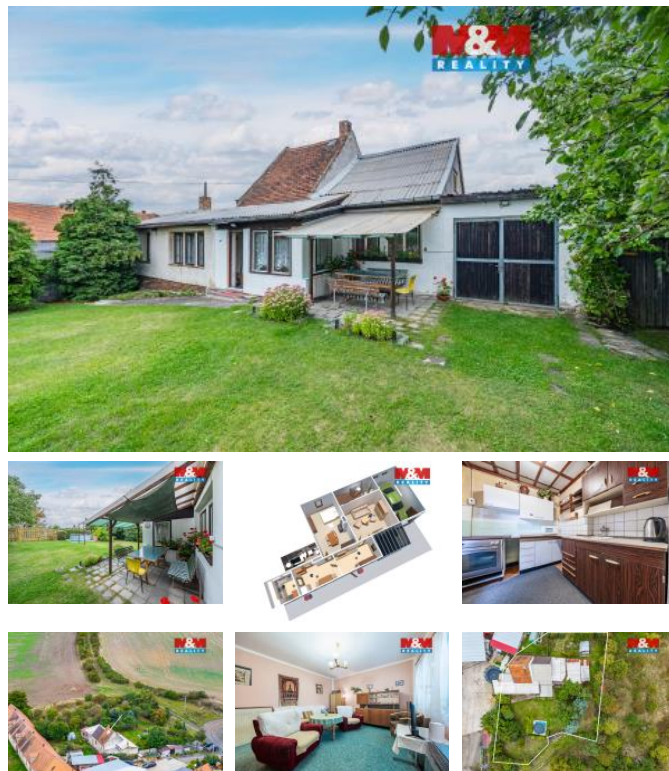

K prodeji, Chata, chalupa, stavba, 68 m²

Cena za nemovitost:

1 990 000 K

 číslo inzerátu (ID): **4396170** Datum vydání: **28.04.2026**

 Lokalita:
Louny

Nabízíme k prodeji útulnou chalupu evidovanou na katastru jako rodinný dům s úsporným a klidným prostředím v klidné části obce Milčevy, ideální pro víkendové úniky z městského shonu, kde naberete čerstvý vzduch plnými doušky a zrelaxujete se. Chalupa disponuje vstupní chodbou, odkud vedou dveře do samostatného obývacího pokoje, další dveře vedou do přechodné jídelny, na kterou navazuje kuchyně, dále dveře do koupelny s vanou a umyvadlem propojené se splachovacím WC a dveře do ložnice. Objekt poskytuje dostatek prostoru pro rodinu nebo přátelé. Celková plocha pozemku činí 682 m², což umožní různé zahradní aktivity. Je zde i garáž, odkud zatím vedou schody na půdu, kde se dají zbudovat minimálně další dvě obytné místnosti. Stav nemovitosti je dobrý, což umožní okamžité užívání. Nechte se okouzlit klidem a malebnou atmosférou této nemovitosti! Pro bližší informace si domluvte prohlídku s makléřkou. Vhodnou formu financování Vám můžeme zajistit prostřednictvím našeho vlastního hypocentra.

ID inzerátu ESO:	4396170
Inzerát vydán:	13.04.2026
Inzerát aktualizován:	28.04.2026
ID zakázky v RK:	900937358
Poloha objektu:	Samostatný
Budova je z:	Smíšená
Stav:	Dobrý
Vlastnictví:	Osobní
Plocha:	68 m ²
Plocha pozemku:	682 m ²
Parkování:	Garáž
Užitná plocha:	68 m ²
Kód zakázky:	937358